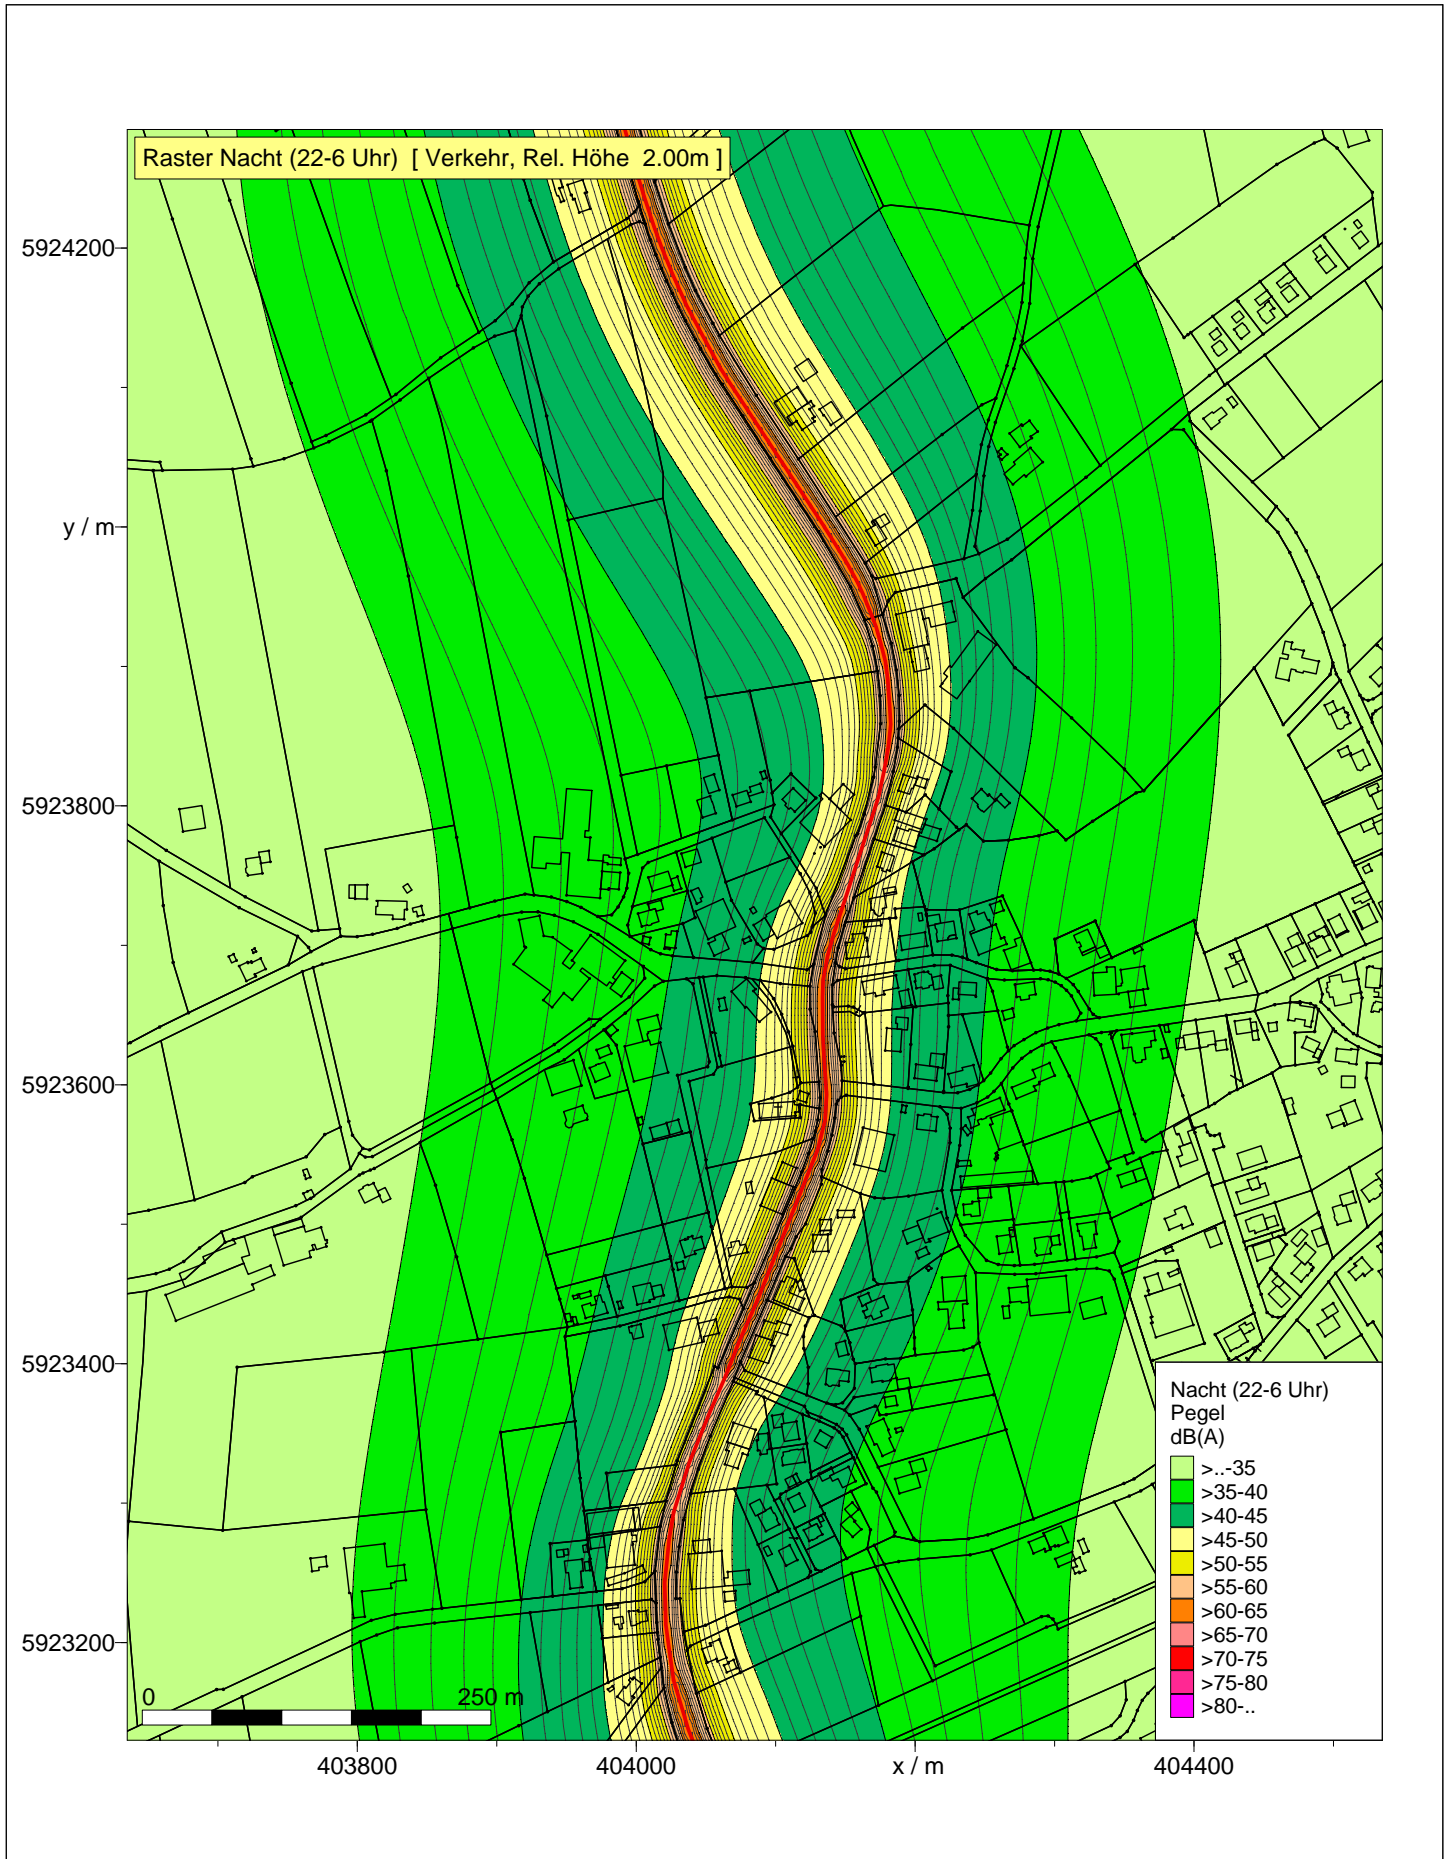

Kartenquelle: Stadt Aurich

U:VAUFTRÄGE4319 Aurich - Lärmaktionsplan4319-19-L1\4319-19-L1.IPR

Kartenquelle: Stadt Aurich

U:AUFRÄGE4319 Aurich - Lärmaktionsplan4319-19-L1\4319-19-L1.IPR