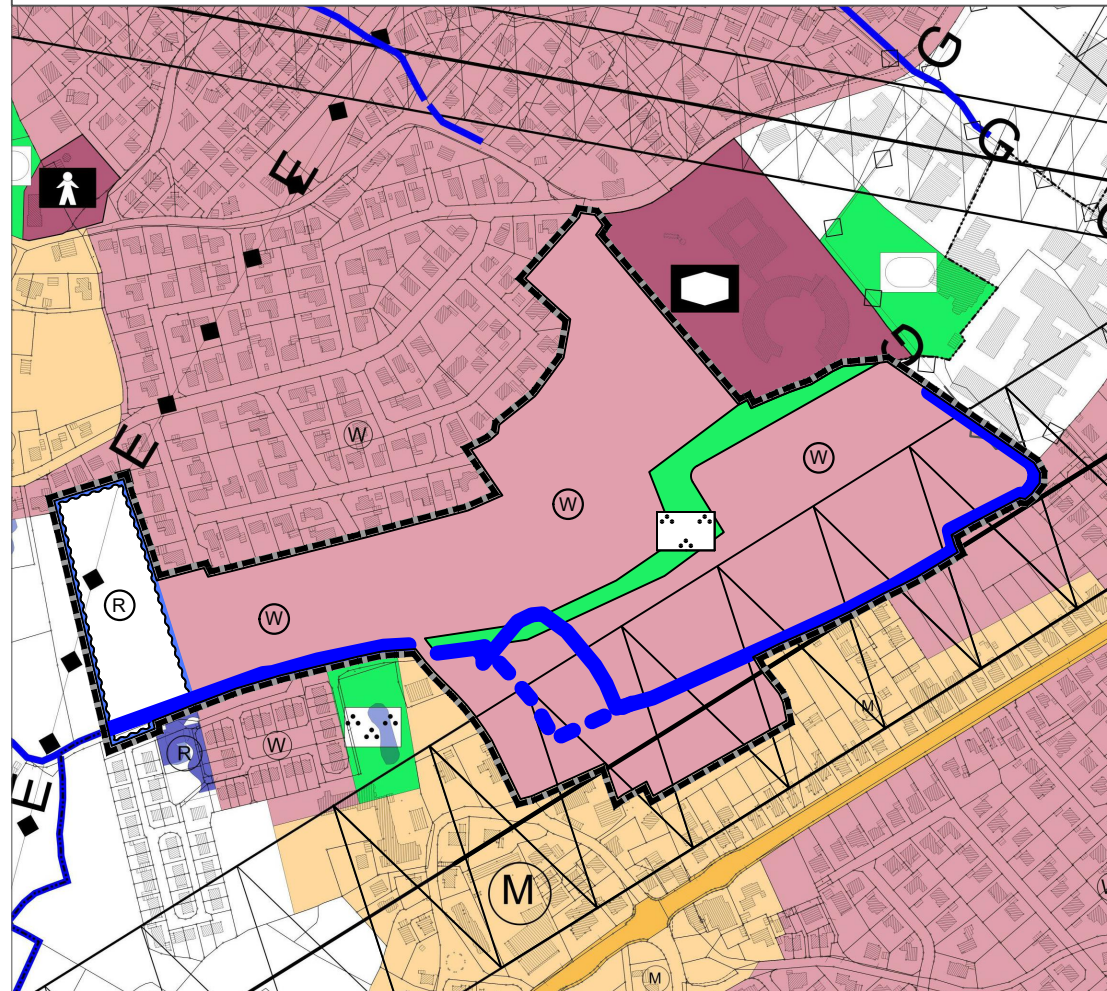

Darstellung der Änderungen

50. Flächennutzungsplanänderung - "Wohngebietsentwicklung westliches Stadtgebiet"

NEU