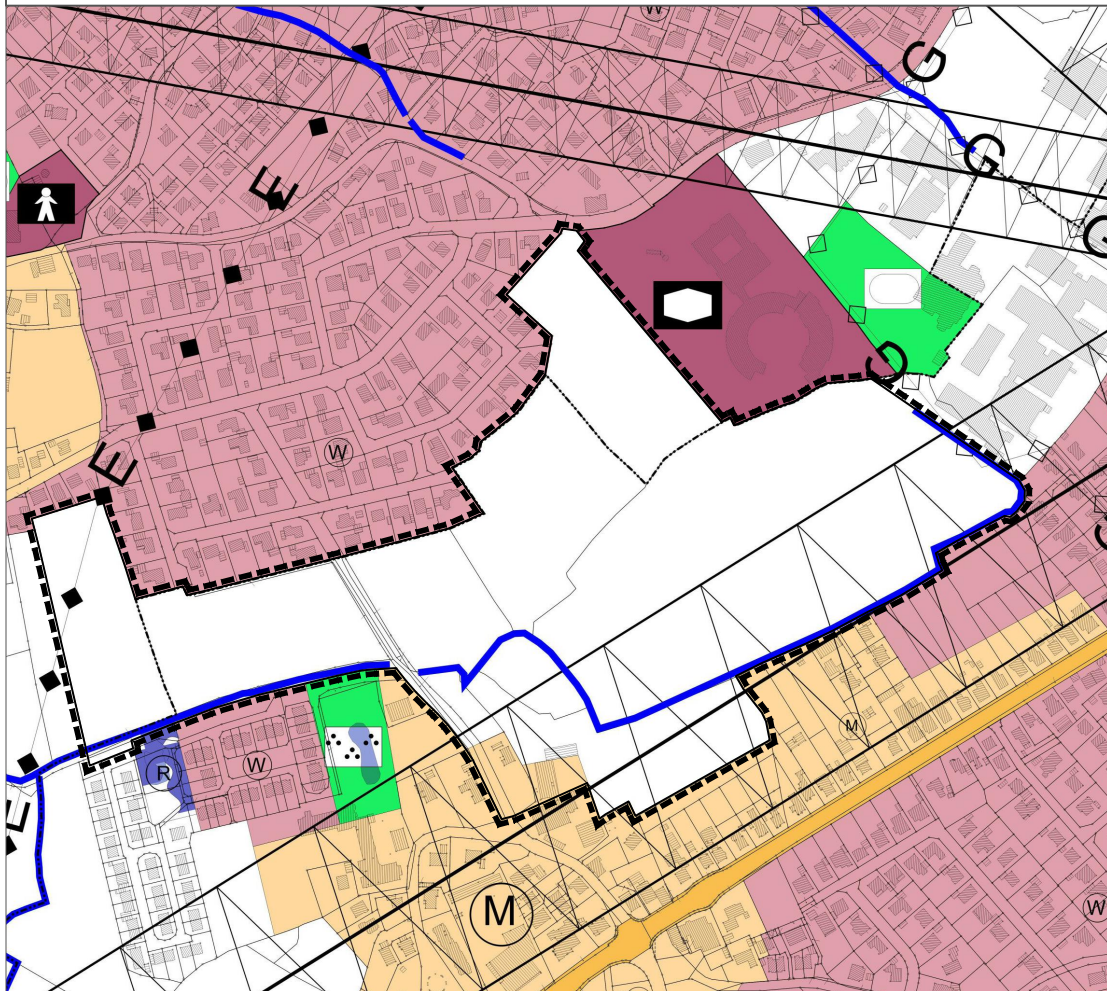

Auszug aus dem Flächennutzungsplan

Bisherige Darstellungen im Flächennutzungsplan der Stadt Aurich in der derzeit geltenden Fassung vom Oktober 2019

ALT