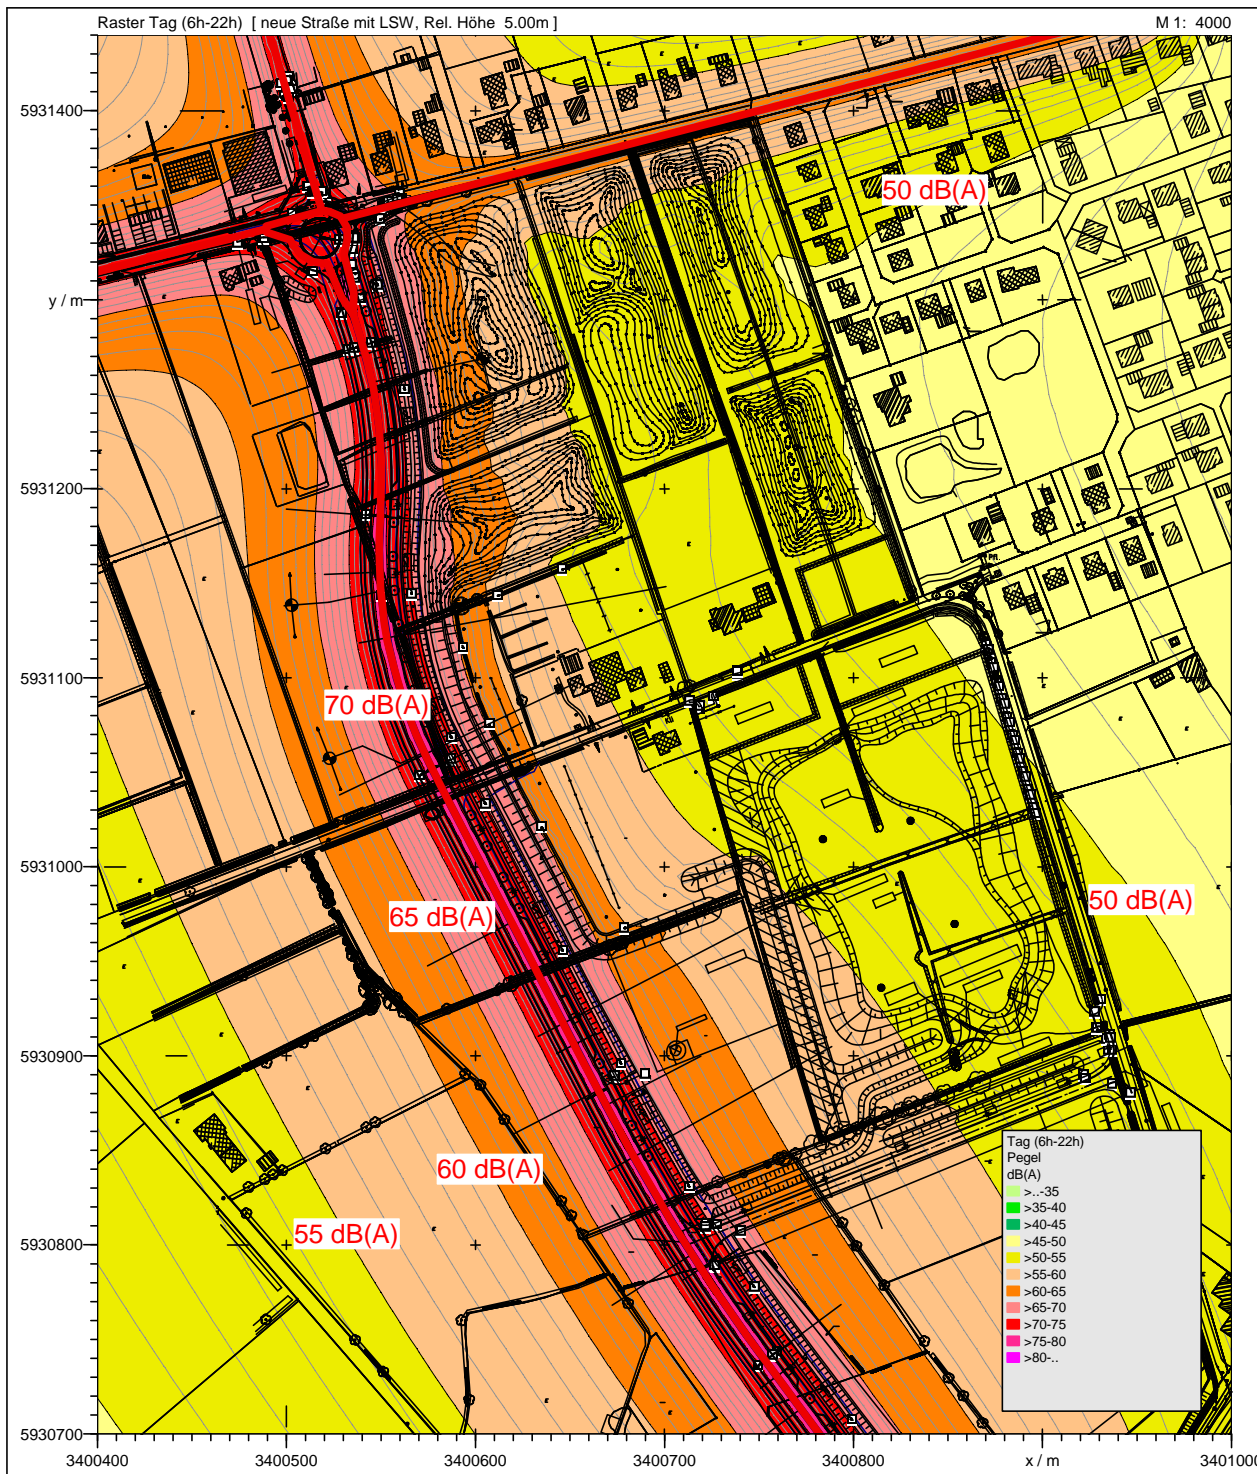

Stadt Aurich: Rahmenplanung Industriegebiet Nord
Schallimmissionsraster "Tag" -Verkehrslärm- mit LSW

Stadt Aurich: Rahmenplanung Industriegebiet Nord
 Schallimmissionsraster "Nacht" -Verkehrslärm- mit LSW