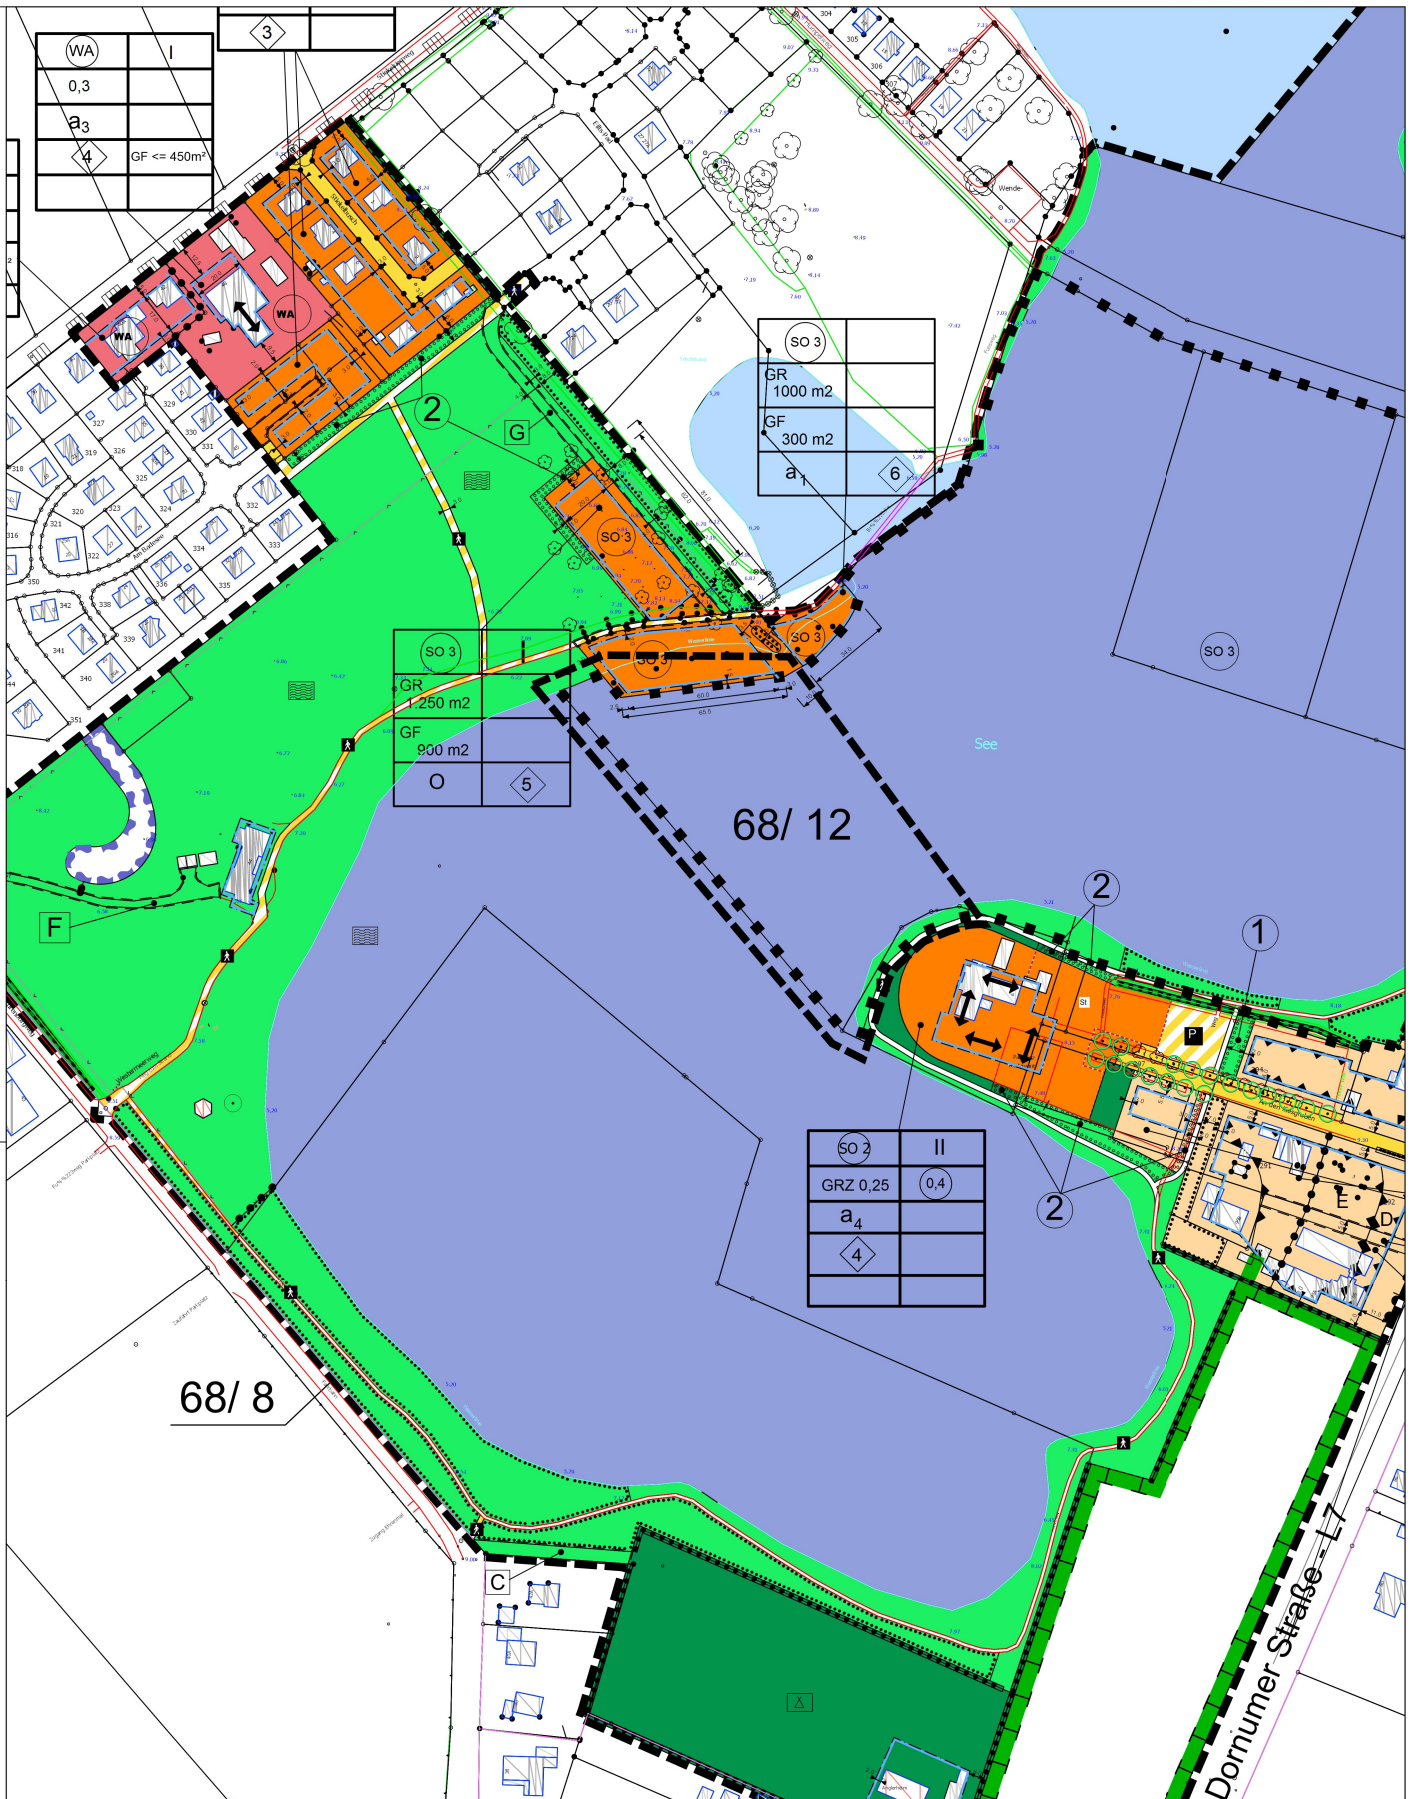

DS: hein\BPL-068-8.legend.bplan 68-12.lage im raum

STADT AURICH

Bebauungsplan 68 12.Änderung ,
“Erholungsgebiet Tannenhausen - Aquapark“ - Lage im Raum

Tannenhausen, Flur 3

Maßstab 1 : 3000

Januar 2021

Aufgestellt: Stadtverwaltung Aurich, FD. 21 Planung
Bürgermeister Hippen Platz 1
26603 Aurich

Grundlage: Auszug aus den Geobasisdaten der Niedersächsischen Vermessung- und
Katasterverwaltung - ALKIS

LGLN © 2015

field-ch/Bpläne Übersichtskarte/BPL/068-12/Lage im Raum 20-206