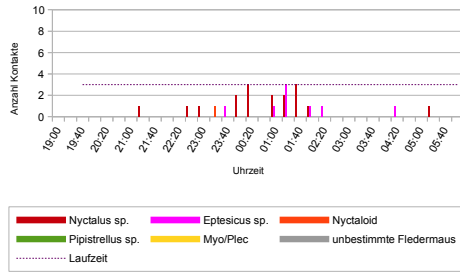

HB 60 - 11.08.2012

Sonnenuntergang: 21:07 Uhr   Sonnenaufgang: 06:04 Uhr