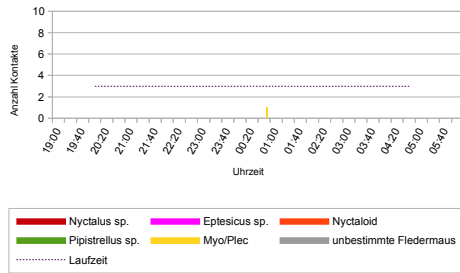

11.06.2012

HB 17 - 11.06.2012

Sonnenuntergang: 22:00 Uhr Sonnenaufgang: 04:58 Uhr

HB 18 - 11.06.2012

Sonnenuntergang: 22:00 Uhr Sonnenaufgang: 04:58 Uhr

HB 19 - 11.06.2012

Sonnenuntergang: 22:00 Uhr Sonnenaufgang: 04:58 Uhr

HB 20 - 11.06.2012

Sonnenuntergang: 22:00 Uhr Sonnenaufgang: 04:58 Uhr

26.06.2012

HB 21 - 26.06.2012

Sonnenuntergang: 22:05 Uhr Sonnenaufgang: 05:01 Uhr

HB 22 - 26.06.2012

Sonnenuntergang: 22:05 Uhr Sonnenaufgang: 05:01 Uhr

HB 23 - 26.06.2012

Sonnenuntergang: 22:05 Uhr Sonnenaufgang: 05:01 Uhr

HB 24 - 26.06.2012

Sonnenuntergang: 22:05 Uhr Sonnenaufgang: 05:01 Uhr

27.06.2012

HB 26 - 27.06.2012

Sonnenuntergang: 22:05 Uhr Sonnenaufgang: 05:01 Uhr