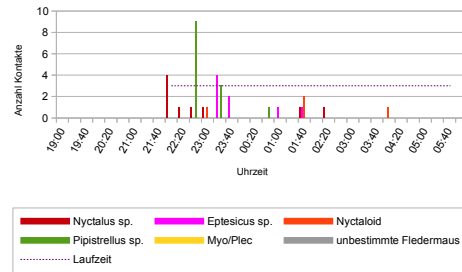

HB 14 - 23.05.2012

Sonnenuntergang: 21:39 Uhr Sonnenaufgang: 05:13 Uhr

HB 15 - 23.05.2012

Sonnenuntergang: 21:39 Uhr Sonnenaufgang: 05:13 Uhr

HB 16 - 23.05.2012

Sonnenuntergang: 21:39 Uhr Sonnenaufgang: 05:13 Uhr

11.06.2012

HB 17 - 11.06.2012

Sonnenuntergang: 22:00 Uhr Sonnenaufgang: 04:58 Uhr

HB 18 - 11.06.2012

Sonnenuntergang: 22:00 Uhr Sonnenaufgang: 04:58 Uhr

HB 19 - 11.06.2012

Sonnenuntergang: 22:00 Uhr Sonnenaufgang: 04:58 Uhr

HB 20 - 11.06.2012

Sonnenuntergang: 22:00 Uhr Sonnenaufgang: 04:58 Uhr

26.06.2012

HB 21 - 26.06.2012

Sonnenuntergang: 22:05 Uhr Sonnenaufgang: 05:01 Uhr

HB 22 - 26.06.2012

Sonnenuntergang: 22:05 Uhr Sonnenaufgang: 05:01 Uhr