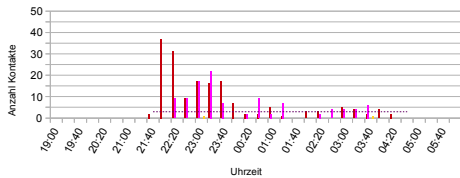

## 25.04.12

HB 06 - 25.04.2012

HB 07 - 25.04.2012

HB 08 - 25.04.2012

HB 09 - 09.05.2012

Sonnenuntergang: 21:16 Uhr Sonnenaufgang: 05:34 Uhr

HB 10 - 09.05.2012

Sonnenuntergang: 21:16 Uhr Sonnenaufgang: 05:34 Uhr

HB 11 - 09.05.2012

Sonnenuntergang: 21:16 Uhr Sonnenaufgang: 05:34 Uhr

HB 12 - 09.05.2012

Sonnenuntergang: 21:16 Uhr Sonnenaufgang: 05:34 Uhr

23.05.2012

HB 13 - 23.05.2012

Sonnenuntergang: 21:39 Uhr Sonnenaufgang: 05:13 Uhr

HB 14 - 23.05.2012

Sonnenuntergang: 21:39 Uhr Sonnenaufgang: 05:13 Uhr

HB 15 - 23.05.2012

Sonnenuntergang: 21:39 Uhr Sonnenaufgang: 05:13 Uhr

HB 16 - 23.05.2012

Sonnenuntergang: 21:39 Uhr Sonnenaufgang: 05:13 Uhr