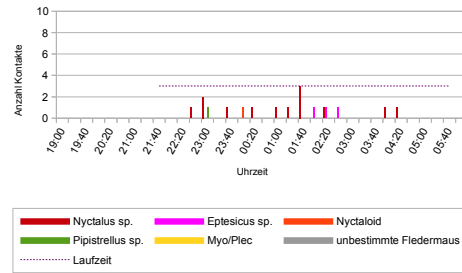

HB 14 - 23.05.2012

Sonnenuntergang: 21:39 Uhr Sonnenaufgang: 05:13 Uhr

HB 15 - 23.05.2012

Sonnenuntergang: 21:39 Uhr Sonnenaufgang: 05:13 Uhr

HB 16 - 23.05.2012

Sonnenuntergang: 21:39 Uhr Sonnenaufgang: 05:13 Uhr

11.06.2012

HB 17 - 11.06.2012

Sonnenuntergang: 22:00 Uhr Sonnenaufgang: 04:58 Uhr

HB 18 - 11.06.2012

Sonnenuntergang: 22:00 Uhr Sonnenaufgang: 04:58 Uhr

HB 19 - 11.06.2012

Sonnenuntergang: 22:00 Uhr Sonnenaufgang: 04:58 Uhr

HB 20 - 11.06.2012

Sonnenuntergang: 22:00 Uhr Sonnenaufgang: 04:58 Uhr

26.06.2012

HB 21 - 26.06.2012

Sonnenuntergang: 22:05 Uhr Sonnenaufgang: 05:01 Uhr

HB 22 - 26.06.2012

Sonnenuntergang: 22:05 Uhr Sonnenaufgang: 05:01 Uhr