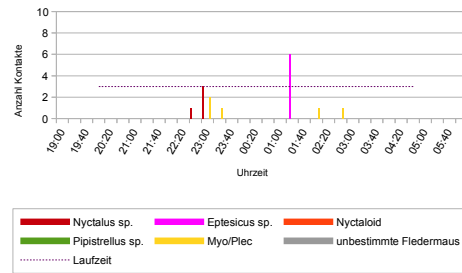

11.06.2012

HB 17 - 11.06.2012

Sonnenuntergang: 22:00 Uhr Sonnenaufgang: 04:58 Uhr

HB 18 - 11.06.2012

Sonnenuntergang: 22:00 Uhr Sonnenaufgang: 04:58 Uhr

HB 19 - 11.06.2012

Sonnenuntergang: 22:00 Uhr Sonnenaufgang: 04:58 Uhr

HB 20 - 11.06.2012

Sonnenuntergang: 22:00 Uhr Sonnenaufgang: 04:58 Uhr

26.06.2012

HB 21 - 26.06.2012

Sonnenuntergang: 22:05 Uhr Sonnenaufgang: 05:01 Uhr

HB 22 - 26.06.2012

Sonnenuntergang: 22:05 Uhr Sonnenaufgang: 05:01 Uhr

HB 23 - 26.06.2012

Sonnenuntergang: 22:05 Uhr Sonnenaufgang: 05:01 Uhr

HB 24 - 26.06.2012

Sonnenuntergang: 22:05 Uhr Sonnenaufgang: 05:01 Uhr

27.06.2012

HB 26 - 27.06.2012

Sonnenuntergang: 22:05 Uhr Sonnenaufgang: 05:01 Uhr