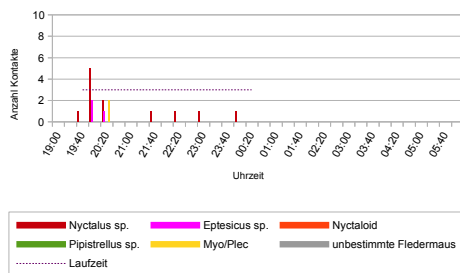

HB 63 - 27.08.2012

Sonnenuntergang: 20:32 Uhr    Sonnenaufgang: 06:32 Uhr

12.09.2012

HB 66 - 12.09.2012

Sonnenuntergang: 19:53 Uhr    Sonnenaufgang: 06:59 Uhr

HB 67 - 12.09.2012

Sonnenuntergang: 19:53 Uhr    Sonnenaufgang: 06:59 Uhr

HB 68 - 12.09.2012

Sonnenuntergang: 19:53 Uhr    Sonnenaufgang: 06:59 Uhr

HB 69 - 12.09.2012

Sonnenuntergang: 19:53 Uhr    Sonnenaufgang: 06:59 Uhr

24.09.2012

HB 72 - 24.09.2012

Sonnenuntergang: 19:24 Uhr Sonnenaufgang: 07:20 Uhr