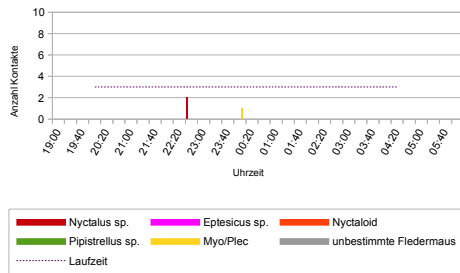

11.06.2012

HB 17 - 11.06.2012

Sonnenuntergang: 22:00 Uhr Sonnenaufgang: 04:58 Uhr

HB 18 - 11.06.2012

Sonnenuntergang: 22:00 Uhr Sonnenaufgang: 04:58 Uhr

HB 19 - 11.06.2012

Sonnenuntergang: 22:00 Uhr Sonnenaufgang: 04:58 Uhr

HB 20 - 11.06.2012

Sonnenuntergang: 22:00 Uhr Sonnenaufgang: 04:58 Uhr

26.06.2012

HB 21 - 26.06.2012

Sonnenuntergang: 22:05 Uhr Sonnenaufgang: 05:01 Uhr

HB 22 - 26.06.2012

Sonnenuntergang: 22:05 Uhr Sonnenaufgang: 05:01 Uhr

HB 23 - 26.06.2012

Sonnenuntergang: 22:05 Uhr Sonnenaufgang: 05:01 Uhr

HB 24 - 26.06.2012

Sonnenuntergang: 22:05 Uhr Sonnenaufgang: 05:01 Uhr

27.06.2012

HB 26 - 27.06.2012

Sonnenuntergang: 22:05 Uhr Sonnenaufgang: 05:01 Uhr