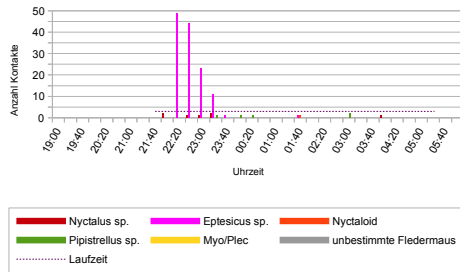

HB 14 - 23.05.2012

Sonnenuntergang: 21:39 Uhr Sonnenaufgang: 05:13 Uhr

HB 15 - 23.05.2012

Sonnenuntergang: 21:39 Uhr Sonnenaufgang: 05:13 Uhr

HB 16 - 23.05.2012

Sonnenuntergang: 21:39 Uhr Sonnenaufgang: 05:13 Uhr

11.06.2012

HB 17 - 11.06.2012

Sonnenuntergang: 22:00 Uhr Sonnenaufgang: 04:58 Uhr

HB 18 - 11.06.2012

Sonnenuntergang: 22:00 Uhr Sonnenaufgang: 04:58 Uhr

HB 19 - 11.06.2012

Sonnenuntergang: 22:00 Uhr Sonnenaufgang: 04:58 Uhr

HB 20 - 11.06.2012

Sonnenuntergang: 22:00 Uhr Sonnenaufgang: 04:58 Uhr

26.06.2012

HB 21 - 26.06.2012

Sonnenuntergang: 22:05 Uhr Sonnenaufgang: 05:01 Uhr

HB 22 - 26.06.2012

Sonnenuntergang: 22:05 Uhr Sonnenaufgang: 05:01 Uhr