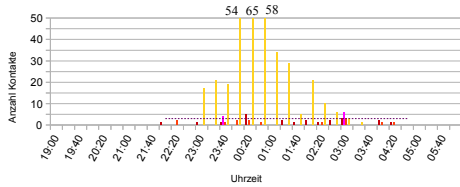

HB 20 - 11.06.2012

Sonnenuntergang: 22:00 Uhr Sonnenaufgang: 04:58 Uhr

26.06.2012

HB 21 - 26.06.2012

Sonnenuntergang: 22:05 Uhr Sonnenaufgang: 05:01 Uhr

HB 22 - 26.06.2012

Sonnenuntergang: 22:05 Uhr Sonnenaufgang: 05:01 Uhr

HB 23 - 26.06.2012

Sonnenuntergang: 22:05 Uhr Sonnenaufgang: 05:01 Uhr

HB 24 - 26.06.2012

Sonnenuntergang: 22:05 Uhr Sonnenaufgang: 05:01 Uhr

27.06.2012

HB 26 - 27.06.2012

Sonnenuntergang: 22:05 Uhr Sonnenaufgang: 05:01 Uhr

HB 27 - 27.06.2012

Sonnenuntergang: 22:05 Uhr Sonnenaufgang: 05:01 Uhr

HB 28 - 27.06.2012

Sonnenuntergang: 22:05 Uhr Sonnenaufgang: 05:01 Uhr

17.07.2012

HB 29 - 17.07.2012

Sonnenuntergang: 21:50 Uhr Sonnenaufgang: 05:23 Uhr