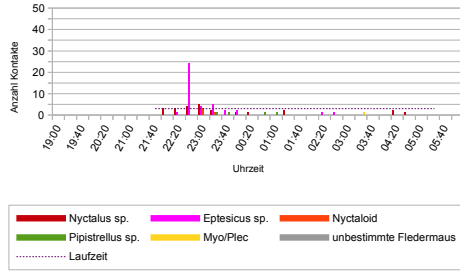

HB 11 - 09.05.2012

Sonnenuntergang: 21:16 Uhr Sonnenaufgang: 05:34 Uhr

HB 12 - 09.05.2012

Sonnenuntergang: 21:16 Uhr Sonnenaufgang: 05:34 Uhr

23.05.2012

HB 13 - 23.05.2012

Sonnenuntergang: 21:39 Uhr Sonnenaufgang: 05:13 Uhr

HB 14 - 23.05.2012

Sonnenuntergang: 21:39 Uhr Sonnenaufgang: 05:13 Uhr

HB 15 - 23.05.2012

Sonnenuntergang: 21:39 Uhr Sonnenaufgang: 05:13 Uhr

HB 16 - 23.05.2012

Sonnenuntergang: 21:39 Uhr Sonnenaufgang: 05:13 Uhr

11.06.2012

HB 17 - 11.06.2012

Sonnenuntergang: 22:00 Uhr Sonnenaufgang: 04:58 Uhr

HB 18 - 11.06.2012

Sonnenuntergang: 22:00 Uhr Sonnenaufgang: 04:58 Uhr

HB 19 - 11.06.2012

Sonnenuntergang: 22:00 Uhr Sonnenaufgang: 04:58 Uhr