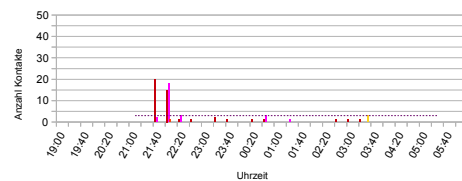

HB 51 - 01.08.2012

Sonnenuntergang: 21:27 Uhr   Sonnenaufgang: 05:47 Uhr