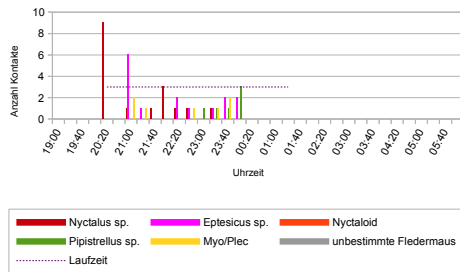

HB 60 - 11.08.2012

Sonnenuntergang: 21:07 Uhr    Sonnenaufgang: 06:04 Uhr

HB 61 - 11.08.2012

Sonnenuntergang: 21:07 Uhr    Sonnenaufgang: 06:04 Uhr

27.08.2012

HB 62 - 27.08.2012

Sonnenuntergang: 20:32 Uhr    Sonnenaufgang: 06:32 Uhr

HB 63 - 27.08.2012

Sonnenuntergang: 20:32 Uhr    Sonnenaufgang: 06:32 Uhr

12.09.2012

HB 66 - 12.09.2012

Sonnenuntergang: 19:53 Uhr    Sonnenaufgang: 06:59 Uhr

HB 67 - 12.09.2012

Sonnenuntergang: 19:53 Uhr    Sonnenaufgang: 06:59 Uhr