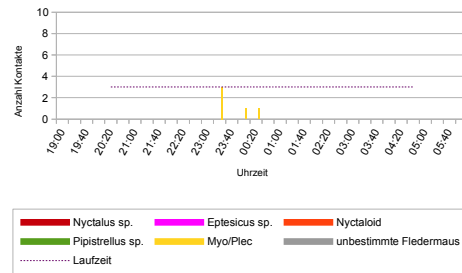

11.06.2012

HB 17 - 11.06.2012

Sonnenuntergang: 22:00 Uhr Sonnenaufgang: 04:58 Uhr

HB 18 - 11.06.2012

Sonnenuntergang: 22:00 Uhr Sonnenaufgang: 04:58 Uhr

HB 19 - 11.06.2012

Sonnenuntergang: 22:00 Uhr Sonnenaufgang: 04:58 Uhr

HB 20 - 11.06.2012

Sonnenuntergang: 22:00 Uhr Sonnenaufgang: 04:58 Uhr

26.06.2012

HB 21 - 26.06.2012

Sonnenuntergang: 22:05 Uhr Sonnenaufgang: 05:01 Uhr

HB 22 - 26.06.2012

Sonnenuntergang: 22:05 Uhr Sonnenaufgang: 05:01 Uhr

HB 23 - 26.06.2012

Sonnenuntergang: 22:05 Uhr Sonnenaufgang: 05:01 Uhr

HB 24 - 26.06.2012

Sonnenuntergang: 22:05 Uhr Sonnenaufgang: 05:01 Uhr

27.06.2012

HB 26 - 27.06.2012

Sonnenuntergang: 22:05 Uhr Sonnenaufgang: 05:01 Uhr