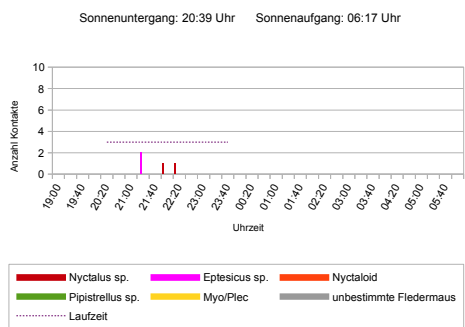

# Anhang I – Ergebnisse der einzelnen Horchboxen

HB 01 - 18.04.2012

HB 03 - 18.04.2012

HB 04 - 18.04.2012

## 25.04.12

HB 06 - 25.04.2012

HB 07 - 25.04.2012

HB 08 - 25.04.2012

HB 09 - 09.05.2012

Sonnenuntergang: 21:16 Uhr Sonnenaufgang: 05:34 Uhr

HB 10 - 09.05.2012

Sonnenuntergang: 21:16 Uhr Sonnenaufgang: 05:34 Uhr