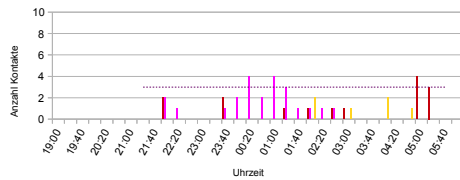

HB 45 - 30.07.2012

Sonnenuntergang: 21:30 Uhr    Sonnenaufgang: 05:43 Uhr

31.07.2012

HB 46 - 31.07.2012

Sonnenuntergang: 21:29 Uhr    Sonnenaufgang: 05:45 Uhr

HB 47 - 31.07.2012

Sonnenuntergang: 21:29 Uhr    Sonnenaufgang: 06:17 Uhr

HB 48 - 31.07.2012

Sonnenuntergang: 21:29 Uhr    Sonnenaufgang: 05:45 Uhr

HB 49 - 31.07.2012

Sonnenuntergang: 21:29 Uhr    Sonnenaufgang: 05:45 Uhr

01.08.2012

HB 50 - 01.08.2012

Sonnenuntergang: 21:27 Uhr    Sonnenaufgang: 05:47 Uhr