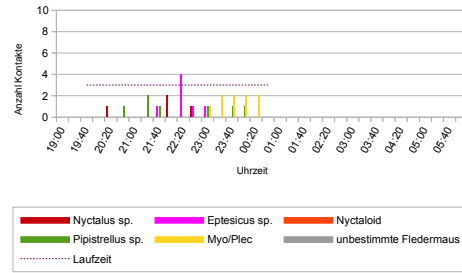

HB 63 - 27.08.2012

Sonnenuntergang: 20:32 Uhr    Sonnenaufgang: 06:32 Uhr

12.09.2012

HB 66 - 12.09.2012

Sonnenuntergang: 19:53 Uhr    Sonnenaufgang: 06:59 Uhr

HB 67 - 12.09.2012

Sonnenuntergang: 19:53 Uhr    Sonnenaufgang: 06:59 Uhr

HB 68 - 12.09.2012

Sonnenuntergang: 19:53 Uhr    Sonnenaufgang: 06:59 Uhr

HB 69 - 12.09.2012

Sonnenuntergang: 19:53 Uhr    Sonnenaufgang: 06:59 Uhr

24.09.2012

HB 72 - 24.09.2012

Sonnenuntergang: 19:24 Uhr Sonnenaufgang: 07:20 Uhr