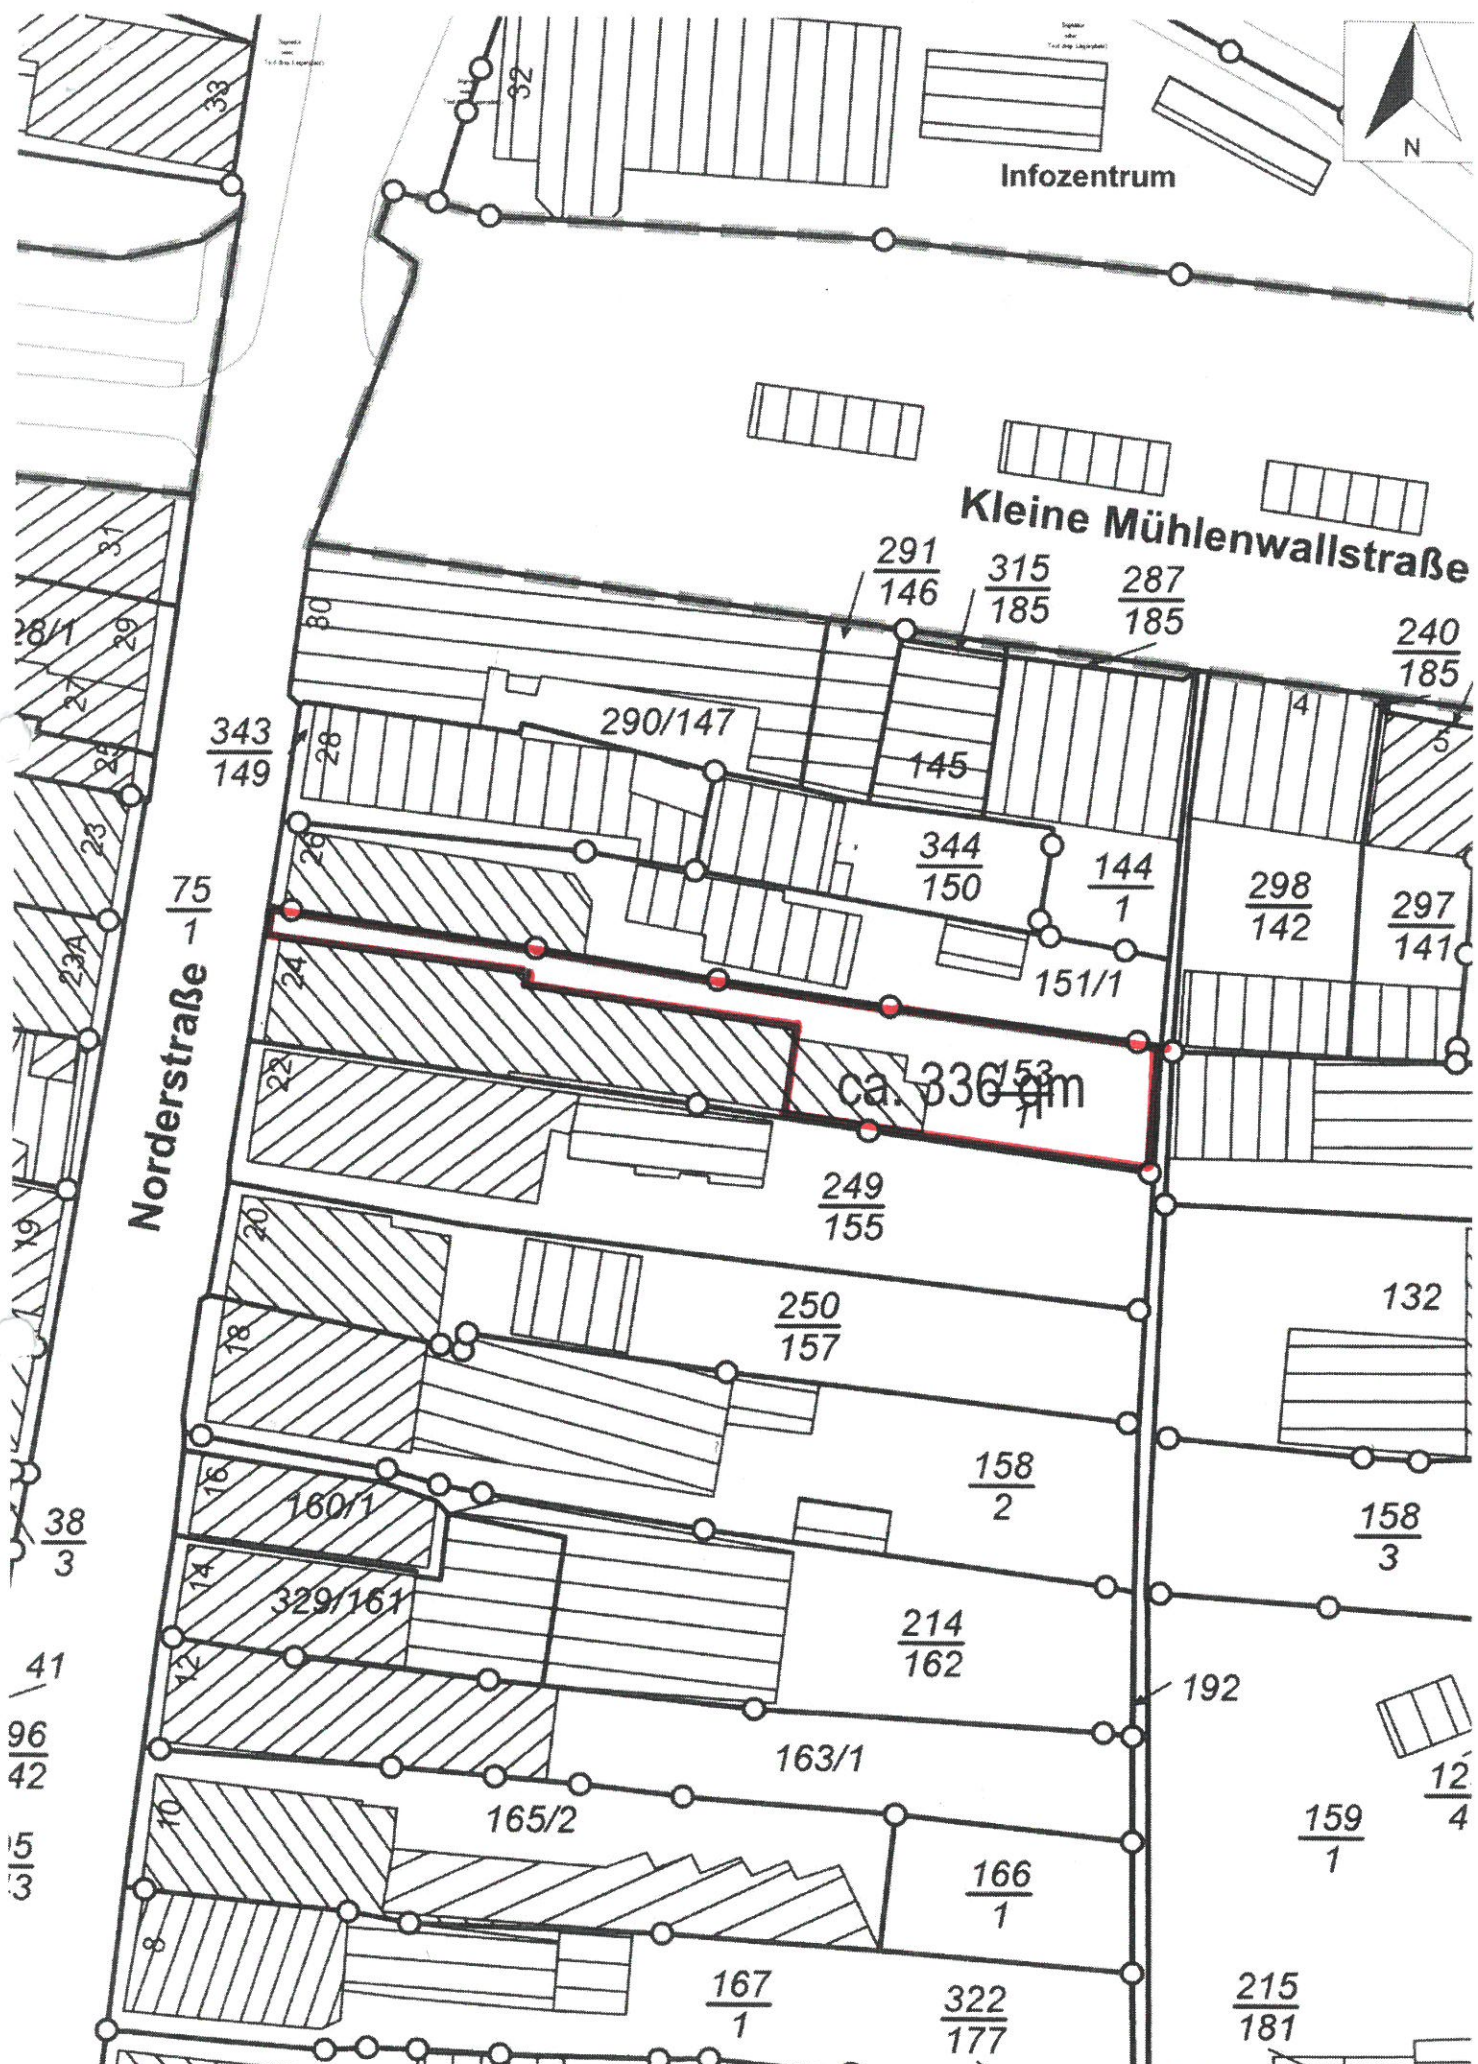

Norderstraße

Kleine Mühlenwallstraße

Infozentrum

ca. 336 qm

75
1

343
149

290/147

291
146

315
185

287
185

240
185

344
150

144
1

298
142

297
141

151/1

249
155

250
157

132

158
2

158
3

38
3

160/1

329/161

96
42

167
1

322
177

215
181