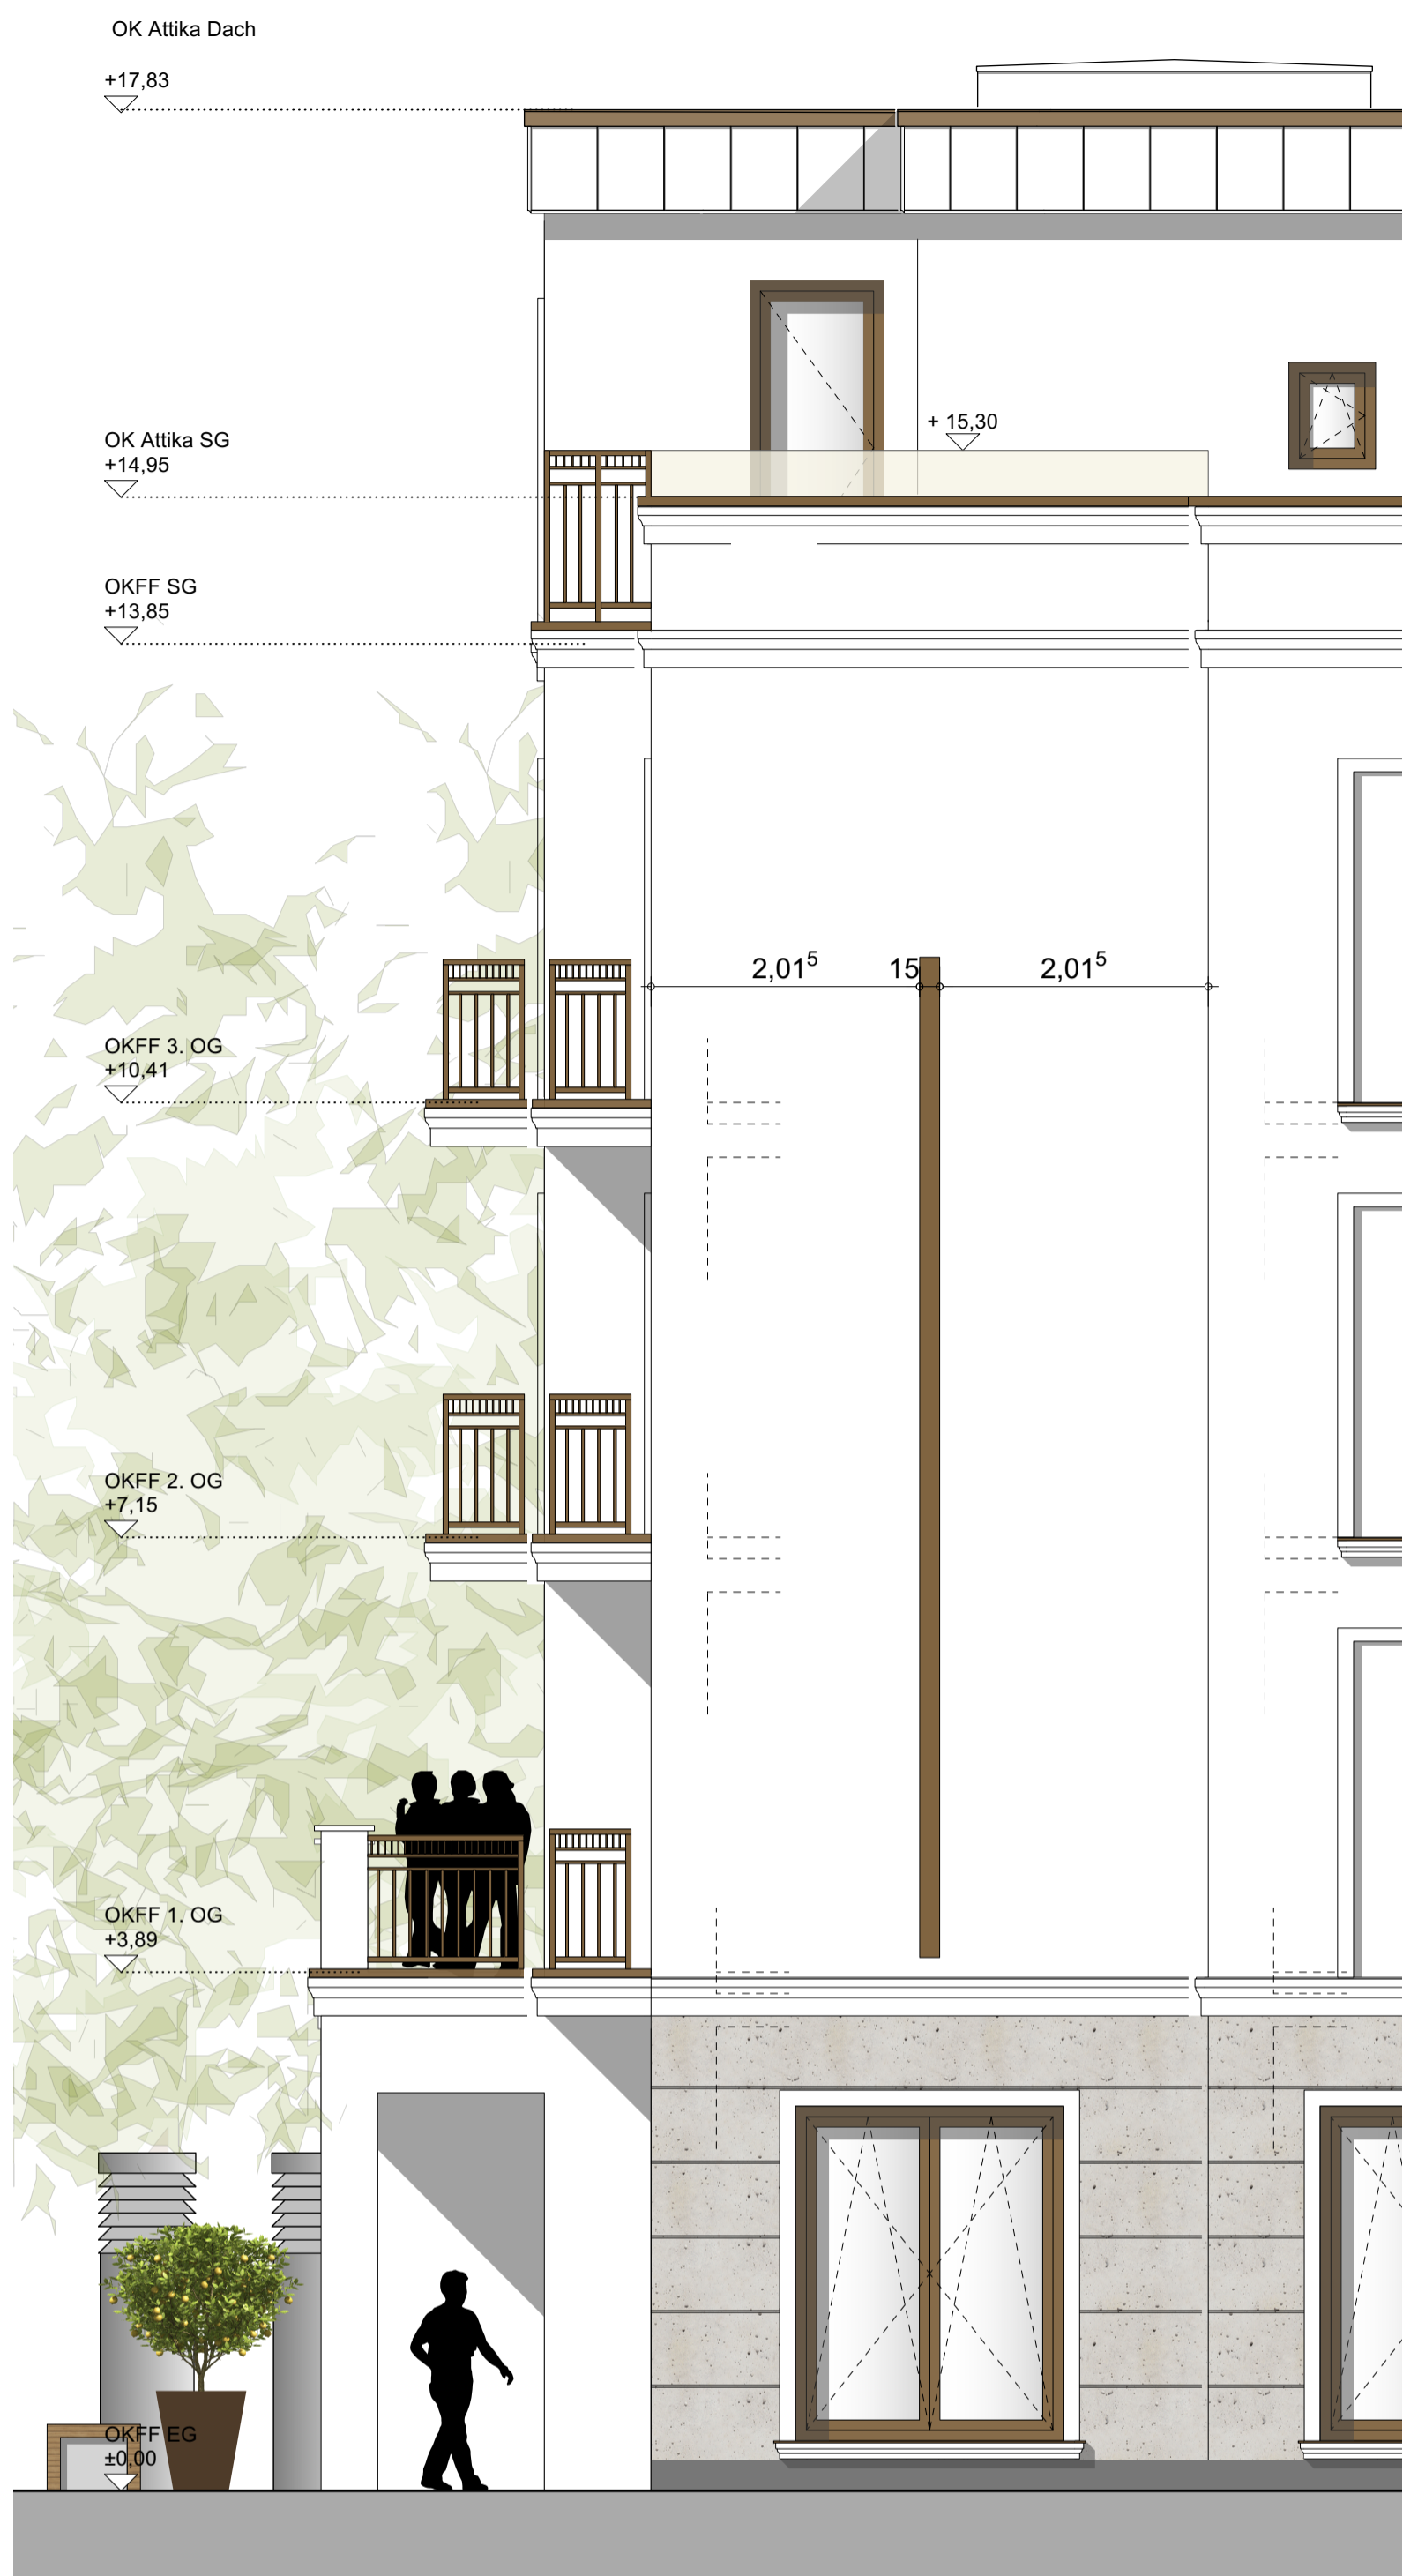

Ansicht Ost M 1:50

Ansicht Nord M 1:50

Ansicht Ost M 1:200

Ansicht Nord M 1:200

Projekt **Neubau Hotel Schloss Residenz Aurich**  
Burgstraße 55, 26603 Aurich

Auftraggeber **Theo Bohlen und Hermann Krüger GbR**  
Burgstraße 55  
26603 Aurich

Projektnr.	1924 Werbeanlage V3					
Kürzel	LPH	Planinhalt	Bauteil	Geschoss	Lfd.Nr.	Index
<b>SRA</b>	<b>5</b>	<b>AN</b>	-	<b>NN</b>	<b>111</b>	-
Mitarbeiter	Werkplan	W 1 Rohbauphase ohne Aussparungen W 2 Rohbauphase mit Aussparungen W 3 Ausbaurelevant		Format	Massstab	Erstellt
me	-			A2	1:50	06.12.2021
Geprüft	Der Inhalt dieses Planes ist urheberrechtlich geschützt. Die Vervielfältigung und Weitergabe bedarf der ausdrücklichen Genehmigung des Entwurfsverfassers.					