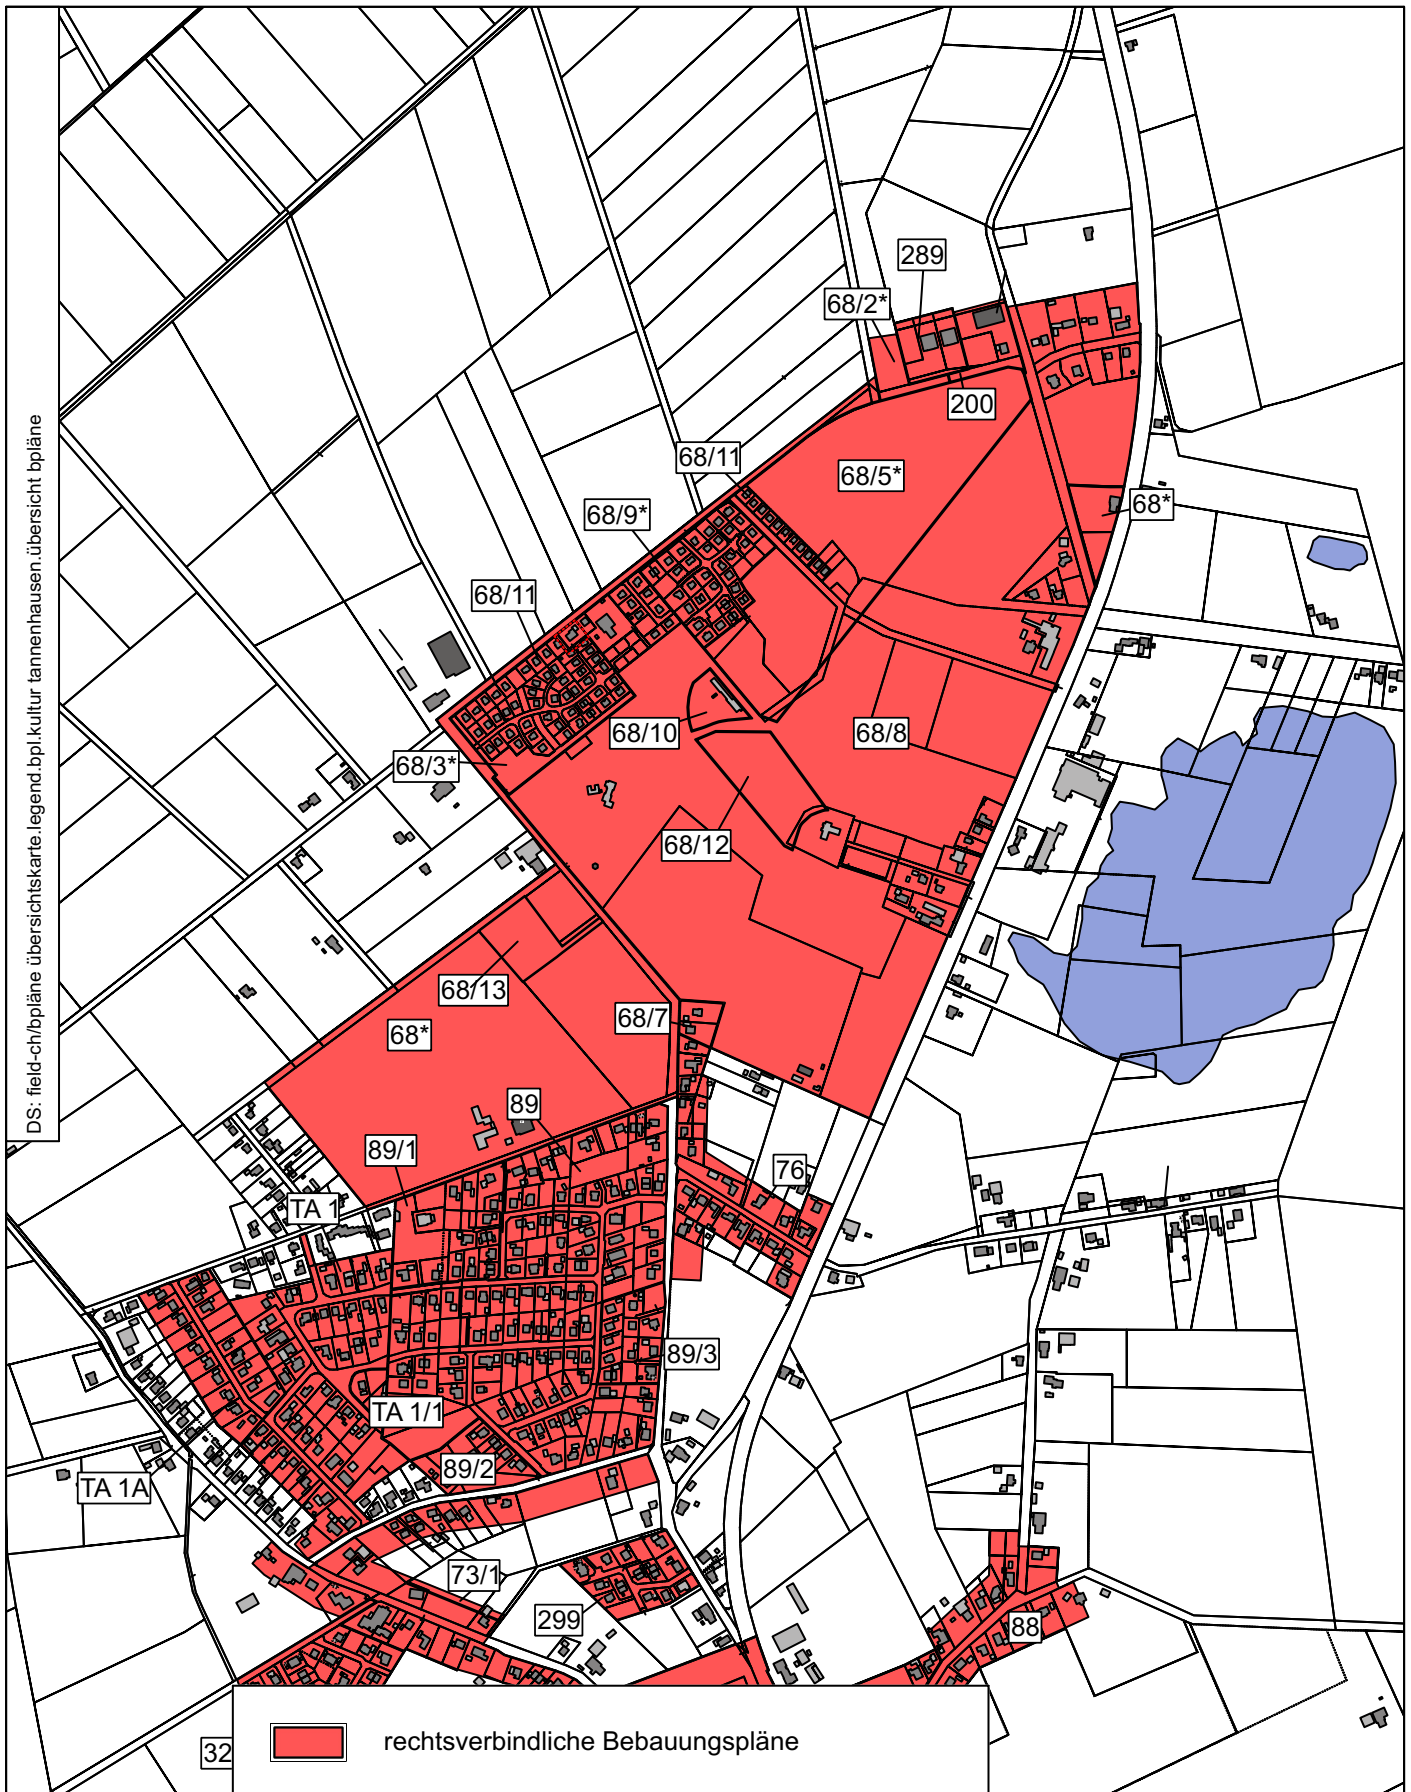

DS: field-ch/bpläne übersichtskarte.legend.bpl.kultur.tannenhausen.übersicht bpläne

STADT AURICH
Ausschnitt Übersicht der Bebauungspläne
Tourismuskonzept Tannenhausen
Maßstab 1 : 10000
Aufgestellt: Stadtverwaltung Aurich, FD. 21 Planung
Bürgermeister Hippen Platz 1
26603 Aurich
Grundlage: Auszug aus den Geobasisdaten der Niedersächsischen Vermessung- und
Katasterverwaltung – ALKIS
LGLN © 2022

Juni 2022