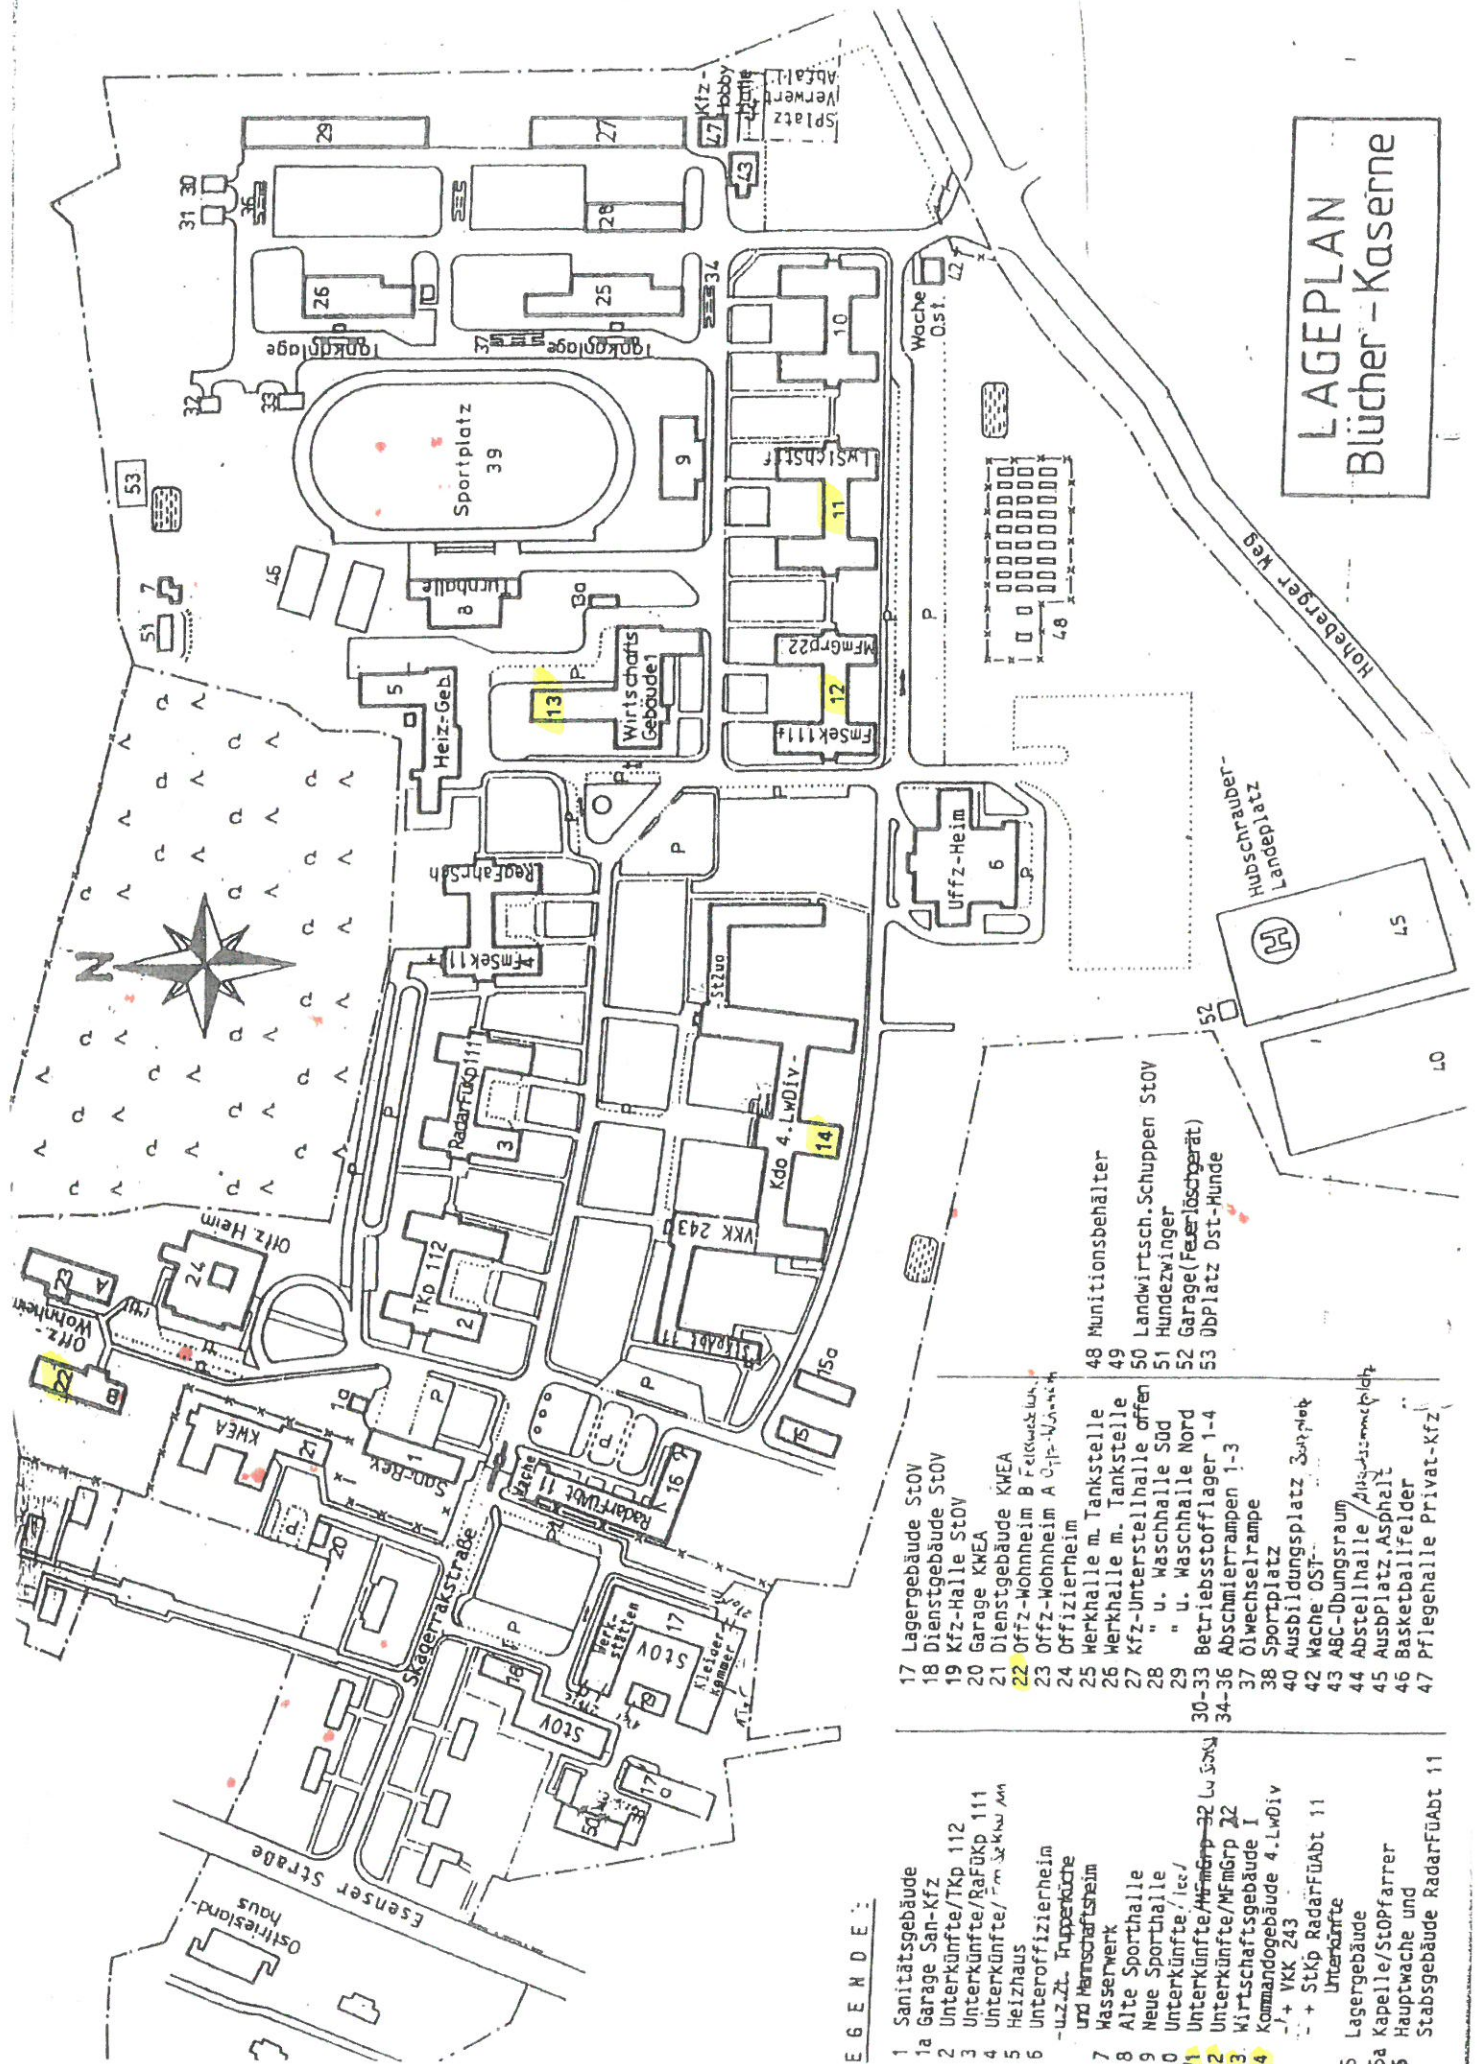

LAGEPLAN Blücher-Kaserne

LEGENDE:

- 1 Sanitätsgebäude
- 1a Garage San-Kfz
- 2 Unterkünfte/TKp 112
- 3 Unterkünfte/RaFuKp 111
- 4 Unterkünfte/TKp 112
- 5 Heizhaus
- 6 Unteroffizierheim
- u.z. Truppenküche
und Mannschaftsheim
- 7 Wasserwerk
- 8 Alte Sporthalle
- 9 Neue Sporthalle
- 10 Unterkünfte/TKp
- 11 Unterkünfte/MfGrp 22 Lu Stv
- 12 Unterkünfte/MfGrp 22
- 13 Wirtschaftsgebäude I
- 14 Kommandogebäude 4.LwDiv
- u. VKK 243
- 15 Lagergebäude
- 15a Kapelle/Stopfarrer
- 16 Hauptwache und
Stabsgebäude RadarFuAbt 11
- 17 Lagergebäude StOV
- 18 Dienstgebäude StOV
- 19 Kfz-Halle StOV
- 20 Garage KNEA
- 21 Dienstgebäude KNEA
- 22 Offz-Wohnheim B F.ckw.ckw.ckw.
- 23 Offz-Wohnheim A O.ckw.ckw.ckw.
- 24 Offizierheim
- 25 Werkhalle m. Tankstelle
- 26 Werkhalle m. Tankstelle
- 27 Kfz-Unterstellhalle offen
- 28 " u. Waschhalle Süd
- 29 " u. Waschhalle Nord
- 30-33 Betriebsstofflager 1-4
- 34-36 Abschmirrampen 1-3
- 37 Sportplatz
- 38 Ölwechsellampe
- 40 Ausbildungsplatz Sportplatz
- 42 Wache Ost-Unterkünfte
- 43 ABC-Übungsraum
- 44 Abstellhalle/Altsammelplatz
- 45 Ausbplatz/Asphalt
- 46 Basketballfelder
- 47 Pflegehalle Privat-Kfz
- 48 Munitionsbehälter
- 49
- 50 Landwirtschaftl. Schuppen StOV
- 51 Hundezwinger
- 52 Garage (Feuerlöschgerät)
- 53 Übplatz Dst-Munde