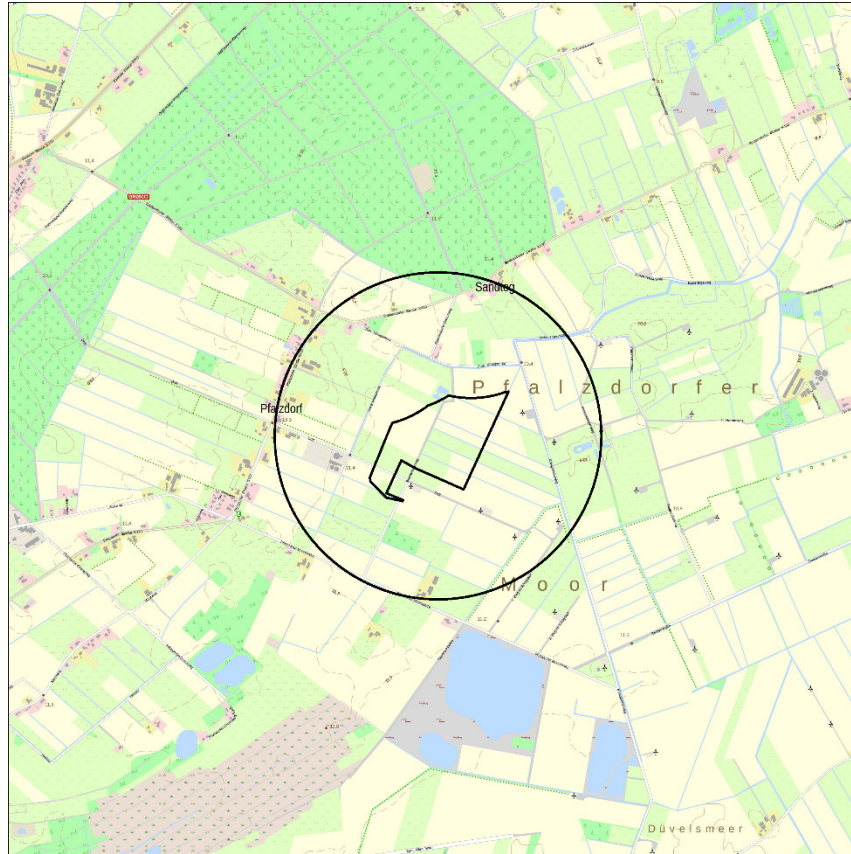

Beschlussvorlage

23/116

Bebauungsplan 359

Erweiterung Windpark Königsmoor

Übersichtskarte

Geltungsbereich