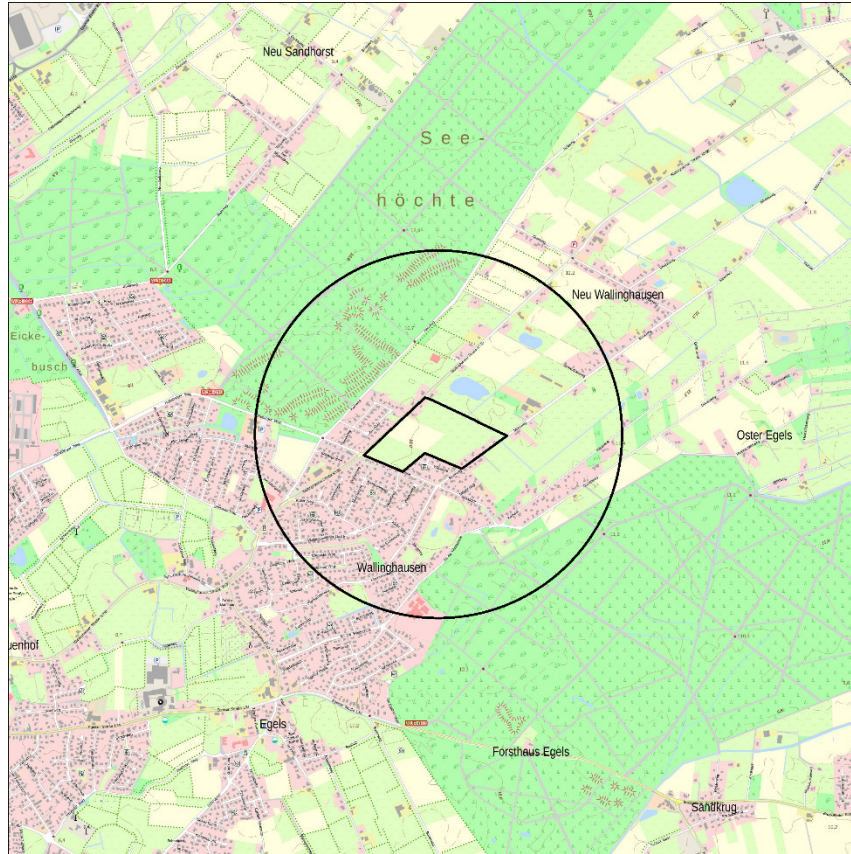

Beschlussvorlage

23/108

Bebauungsplan 191

Nördl. Schafdrift

Übersichtskarte

Geltungsbereich