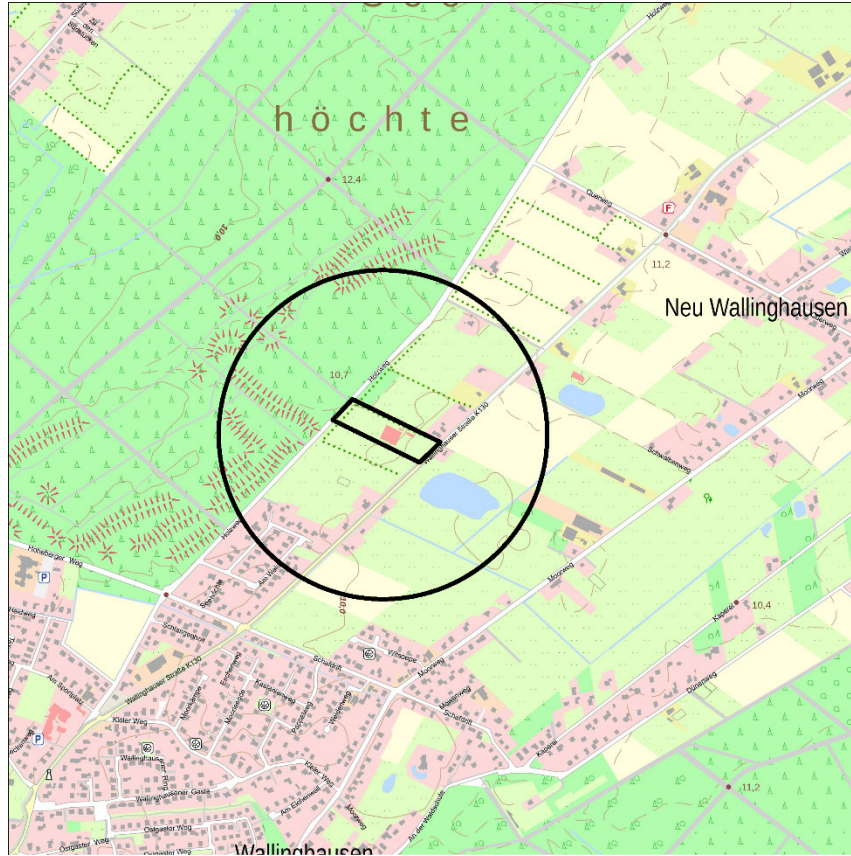

Beschlussvorlage

23/108

Bebauungsplan 293

Reitanlage Wallinghausen

Übersichtskarte

Geltungsbereich