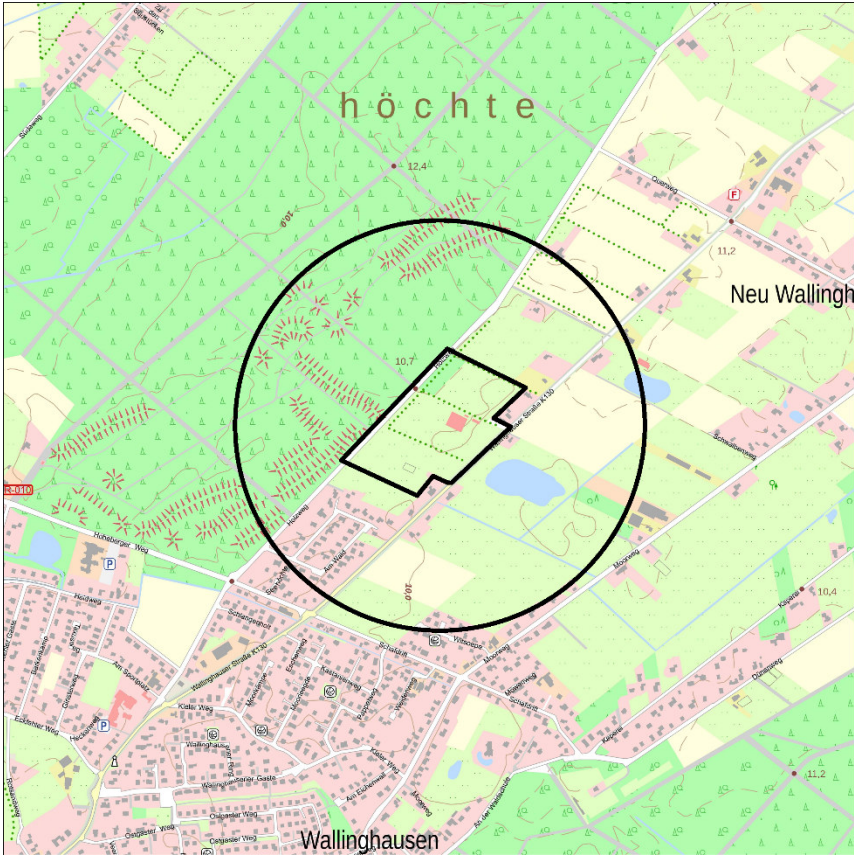

Beschlussvorlage

23/108

Flächennutzungsplan 27.Änderung

Reitanlage Wallighausen

Übersichtskarte

Geltungsbereich