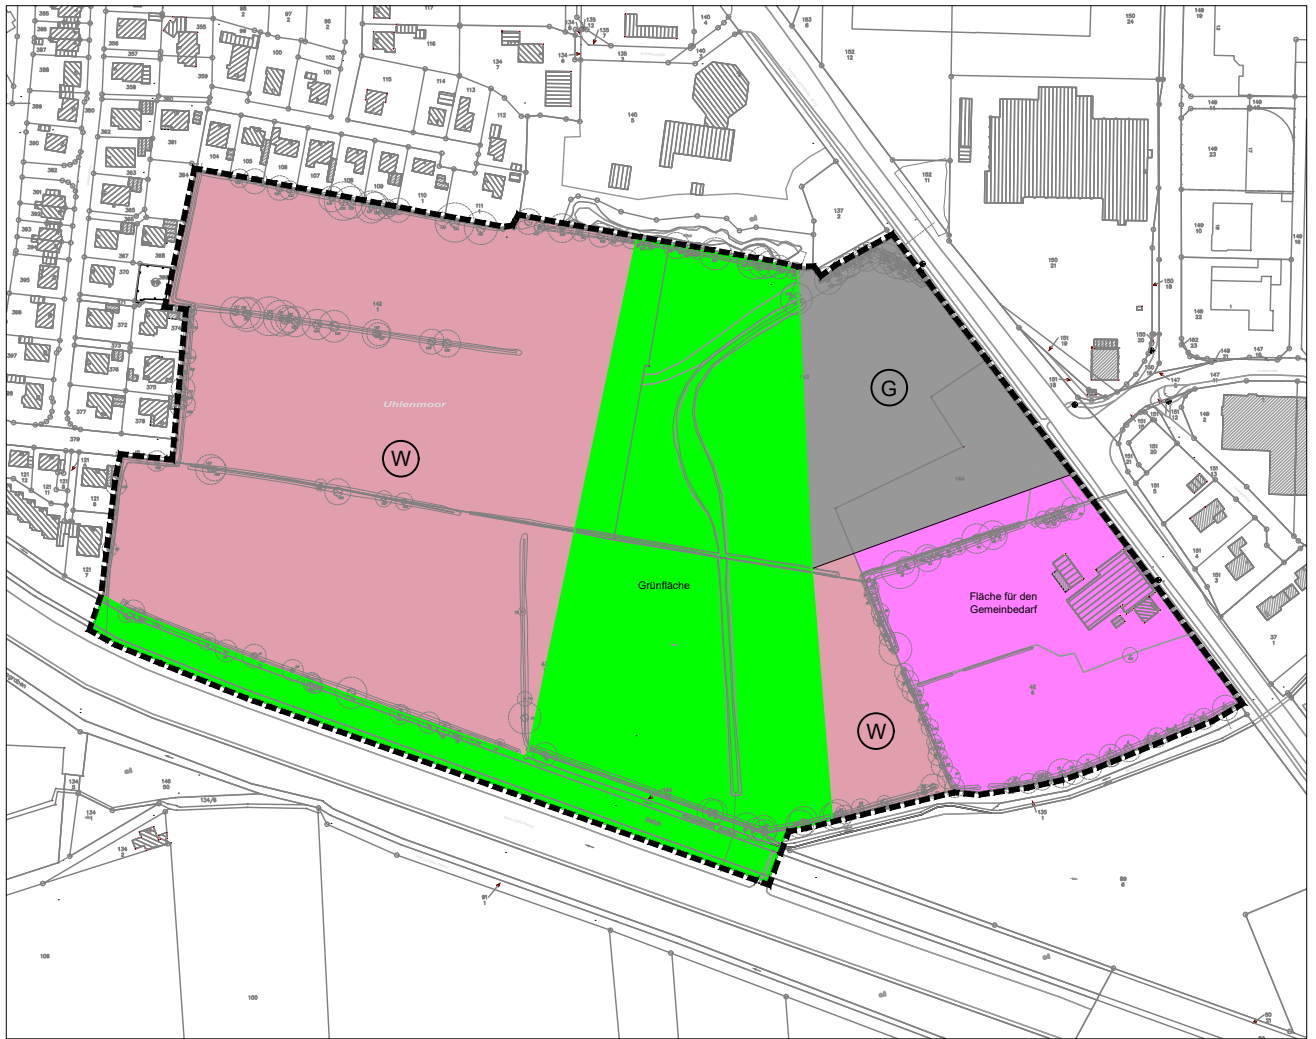

# VORENTWURF

## 65. Änderung des Flächennutzungsplans "In der Diere"

Bearbeitungsstand: 08.02.2024

### PLANZEICHENERKLÄRUNG

Grenze des Geltungsbereich der 65. Änderung des Flächennutzungsplanes

#### GRÜN- UND FREIFLÄCHEN

Grünflächen