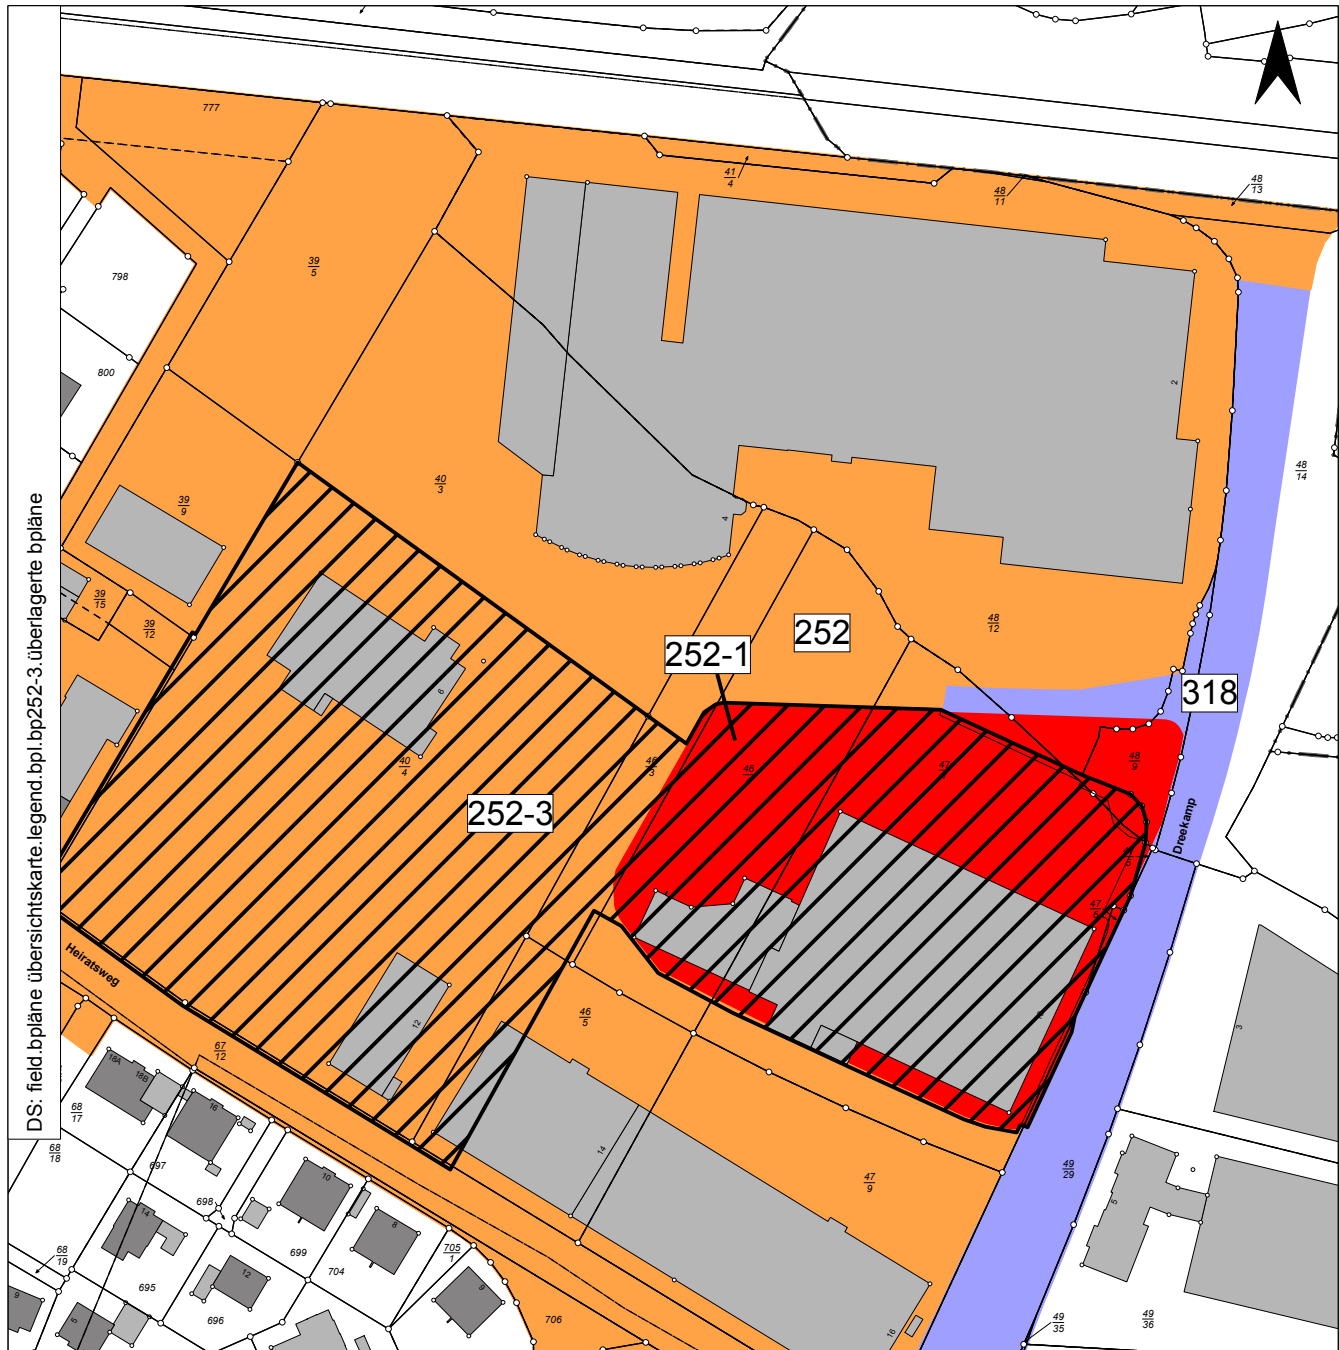

DS: field.bpläne übersichtskarte.legend.bpl.bp252-3.überlagerte bpläne

-  Geltungsbereich Bebauungsplan 252
-  Geltungsbereich Bebauungsplan 318
-  Geltungsbereich Bebauungsplan 252 1.Änderung
-  Geltungsbereich Bebauungsplan 252 3.Änderung

STADT AURICH

Anlage 9: Übersicht der Bebauungspläne

Überlagerte Bebauungspläne, BPlan 252 3.Änderung
Maßstab 1 : 2000

Aufgestellt: Stadtverwaltung Aurich, FD. 21 Planung
Bürgermeister Hippen Platz 1
26603 Aurich

Grundlage: Auszug aus den Geobasisdaten der Niedersächsischen Vermessung - und
Katasterverwaltung - ALKIS

LGLN © 2017

März 2018