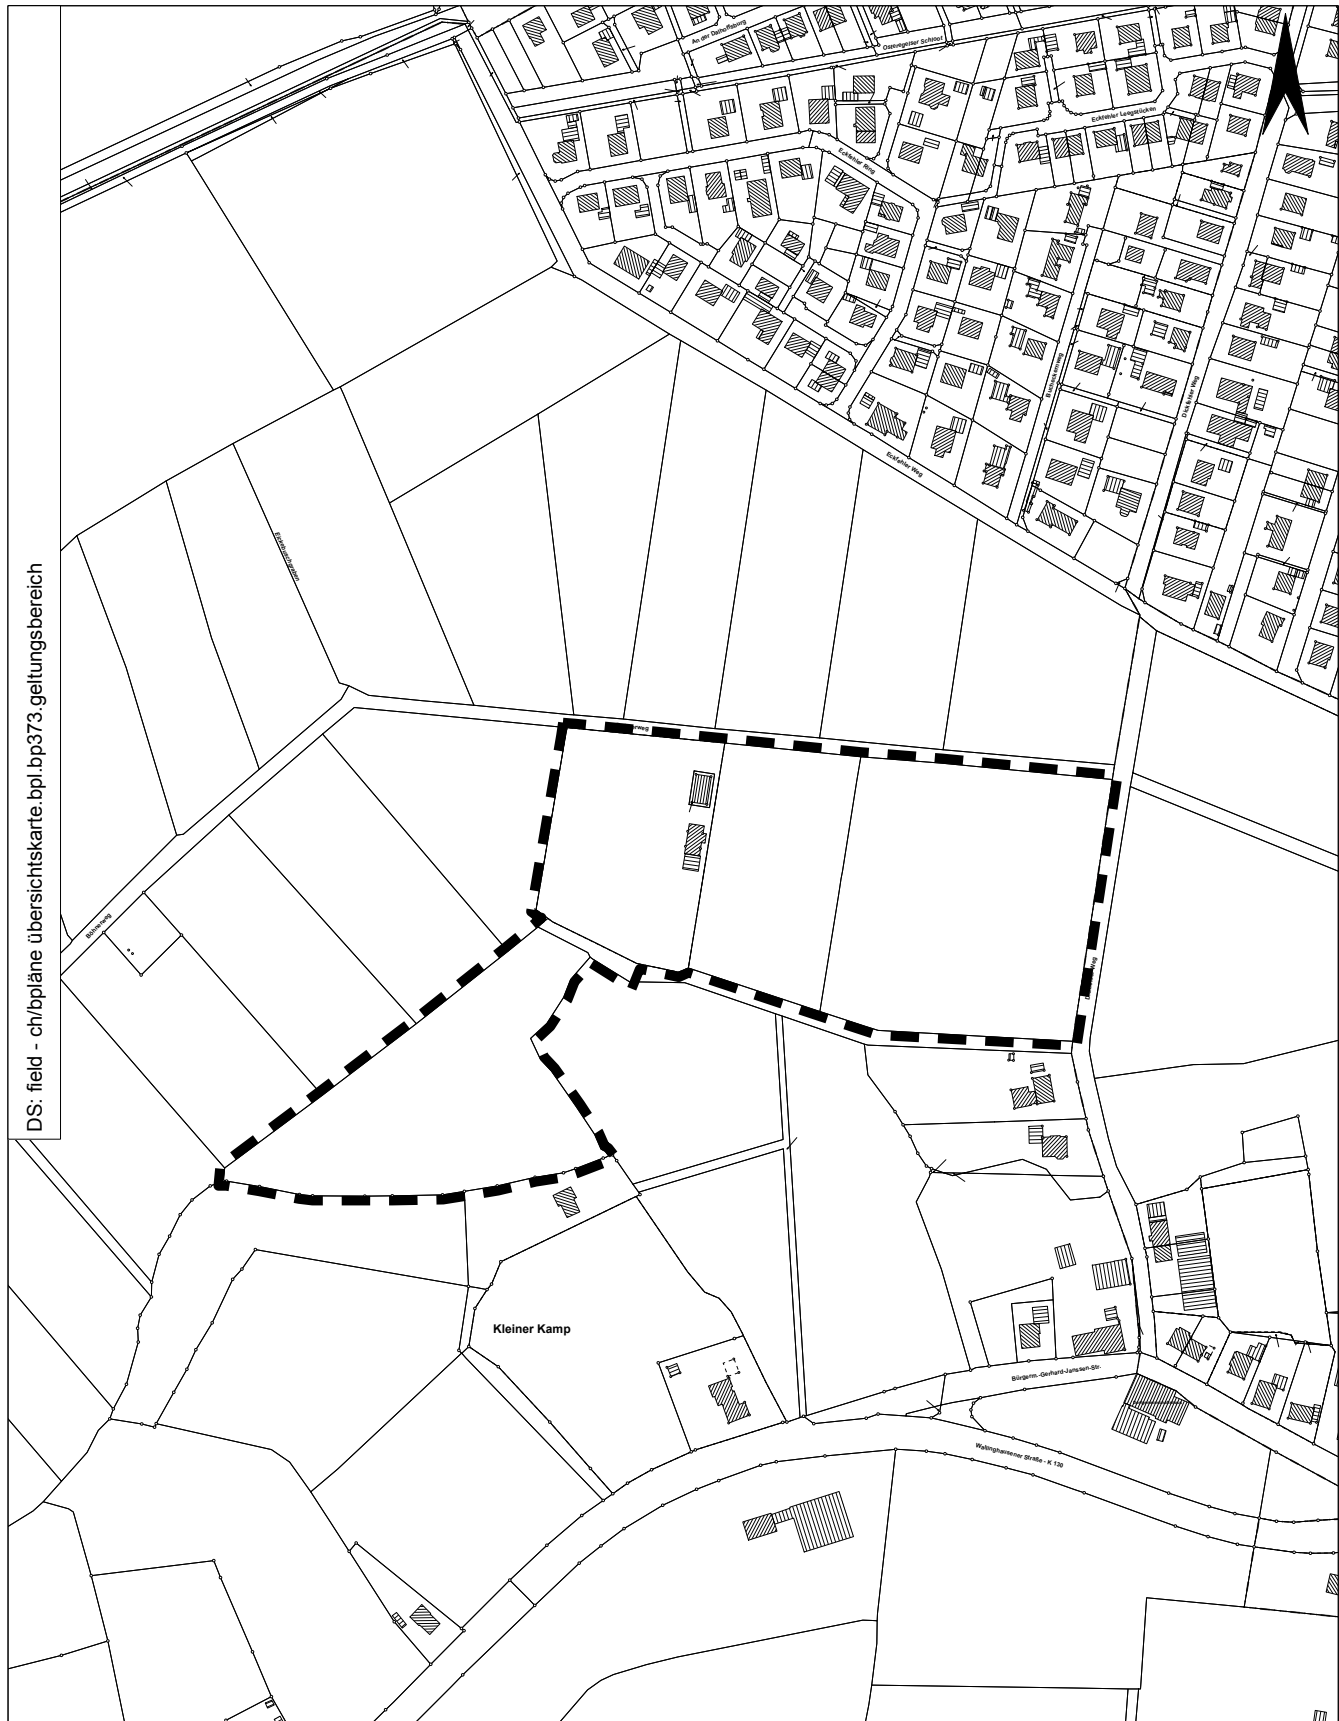

DS: field - ch/bpläne übersichtskarte.bpl.bp373.geltungsbereich

### STADT AURICH