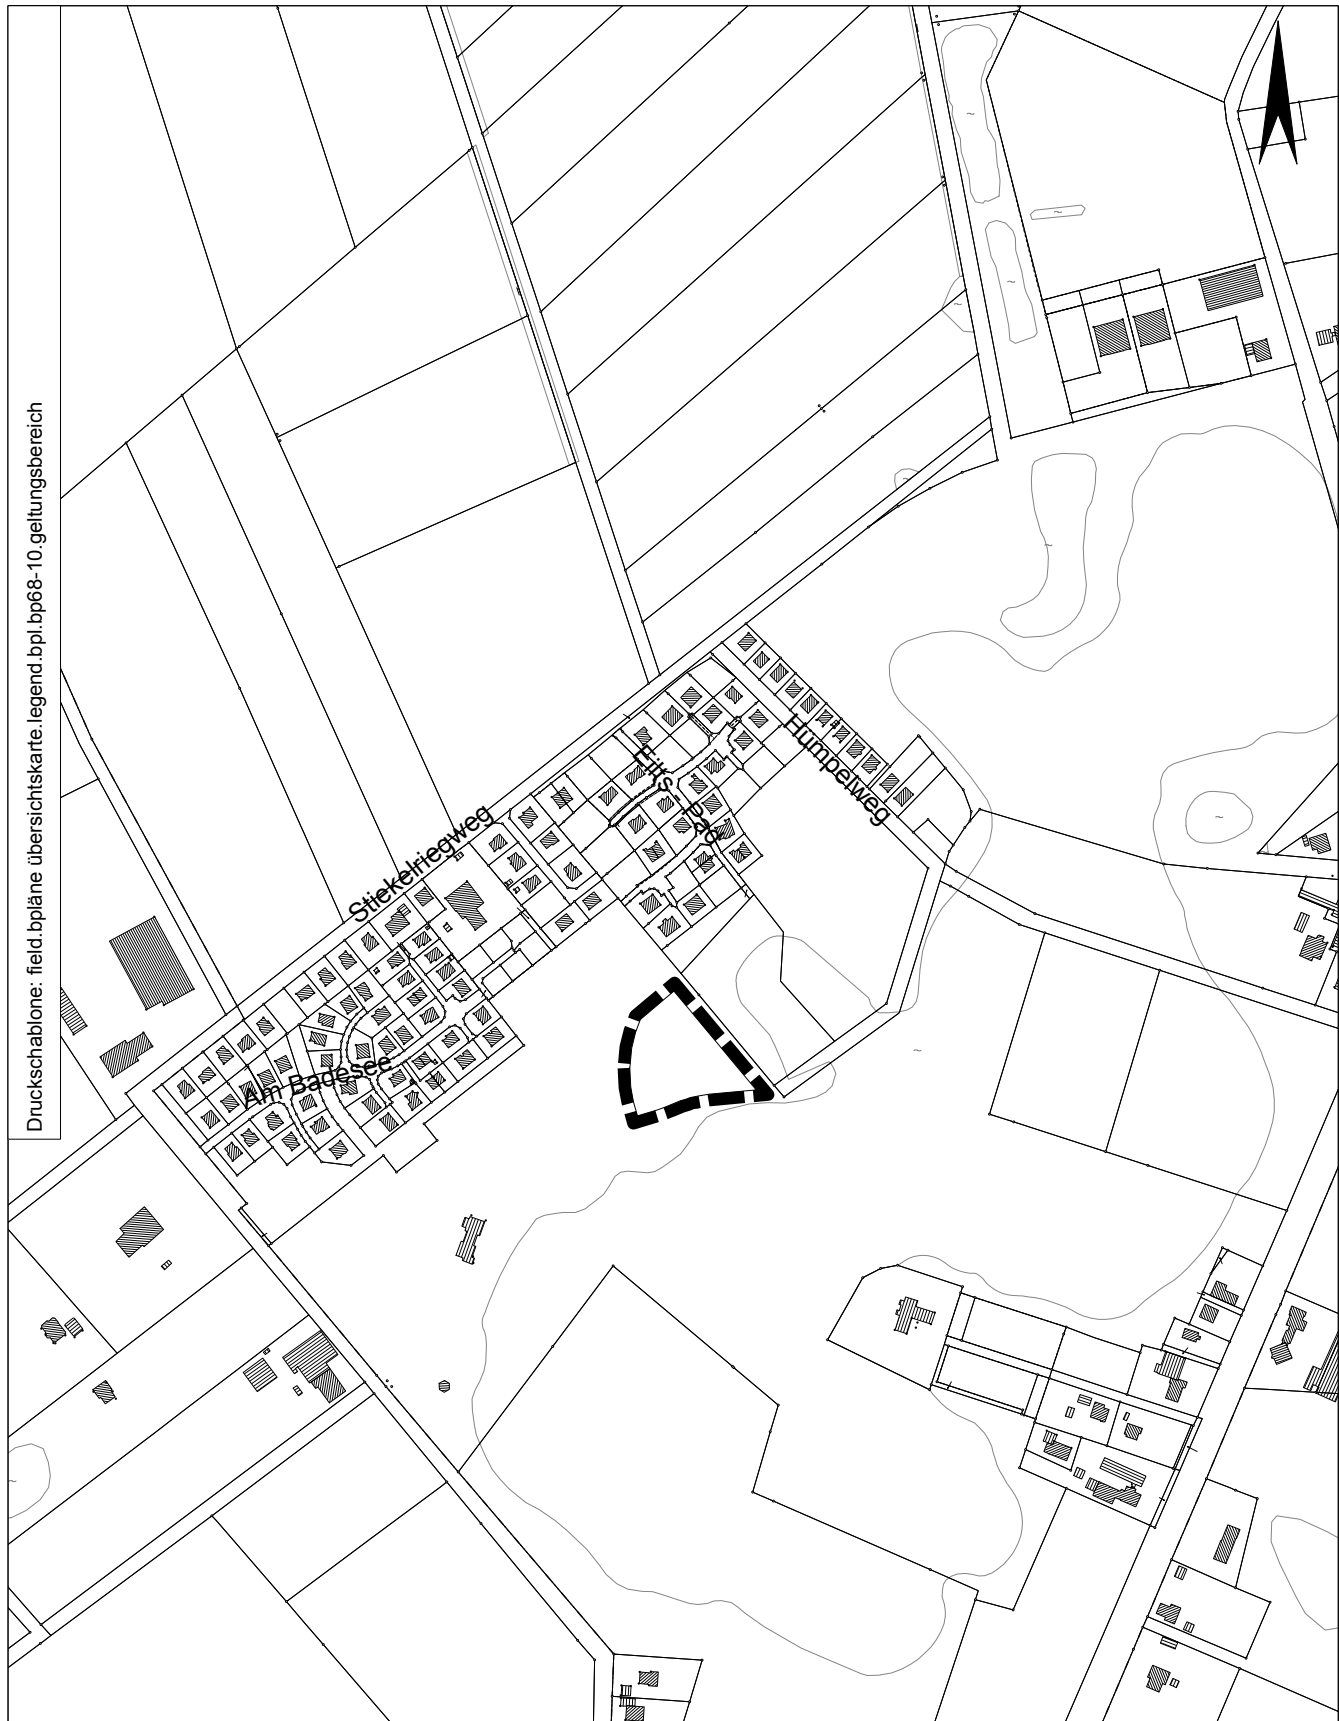

Druckschablone: field.bpläne übersichtskarte.legend.bpl.bp68-10.geltungsbereich

STADT AURICH
Bebauungsplan 68 10.Änd. „Erholungsgebiet Tannenhausen“

--- Geltungsbereich, Tannenhausen, Flur 3

Maßstab 1 : 5000

Oktober 2018

Aufgestellt: Stadtverwaltung Aurich, FD. 21 Planung
Bürgermeister Hippen Platz 1
26603 Aurich

Grundlage: Auszug aus den Geobasisdaten der Niedersächsischen Vermessung - und
Katasterverwaltung - ALKIS

LGLN © 2018

field - Ch/ Bpläne Übersichtskarte/ BPL/ 68-10/ Geltungsbereich