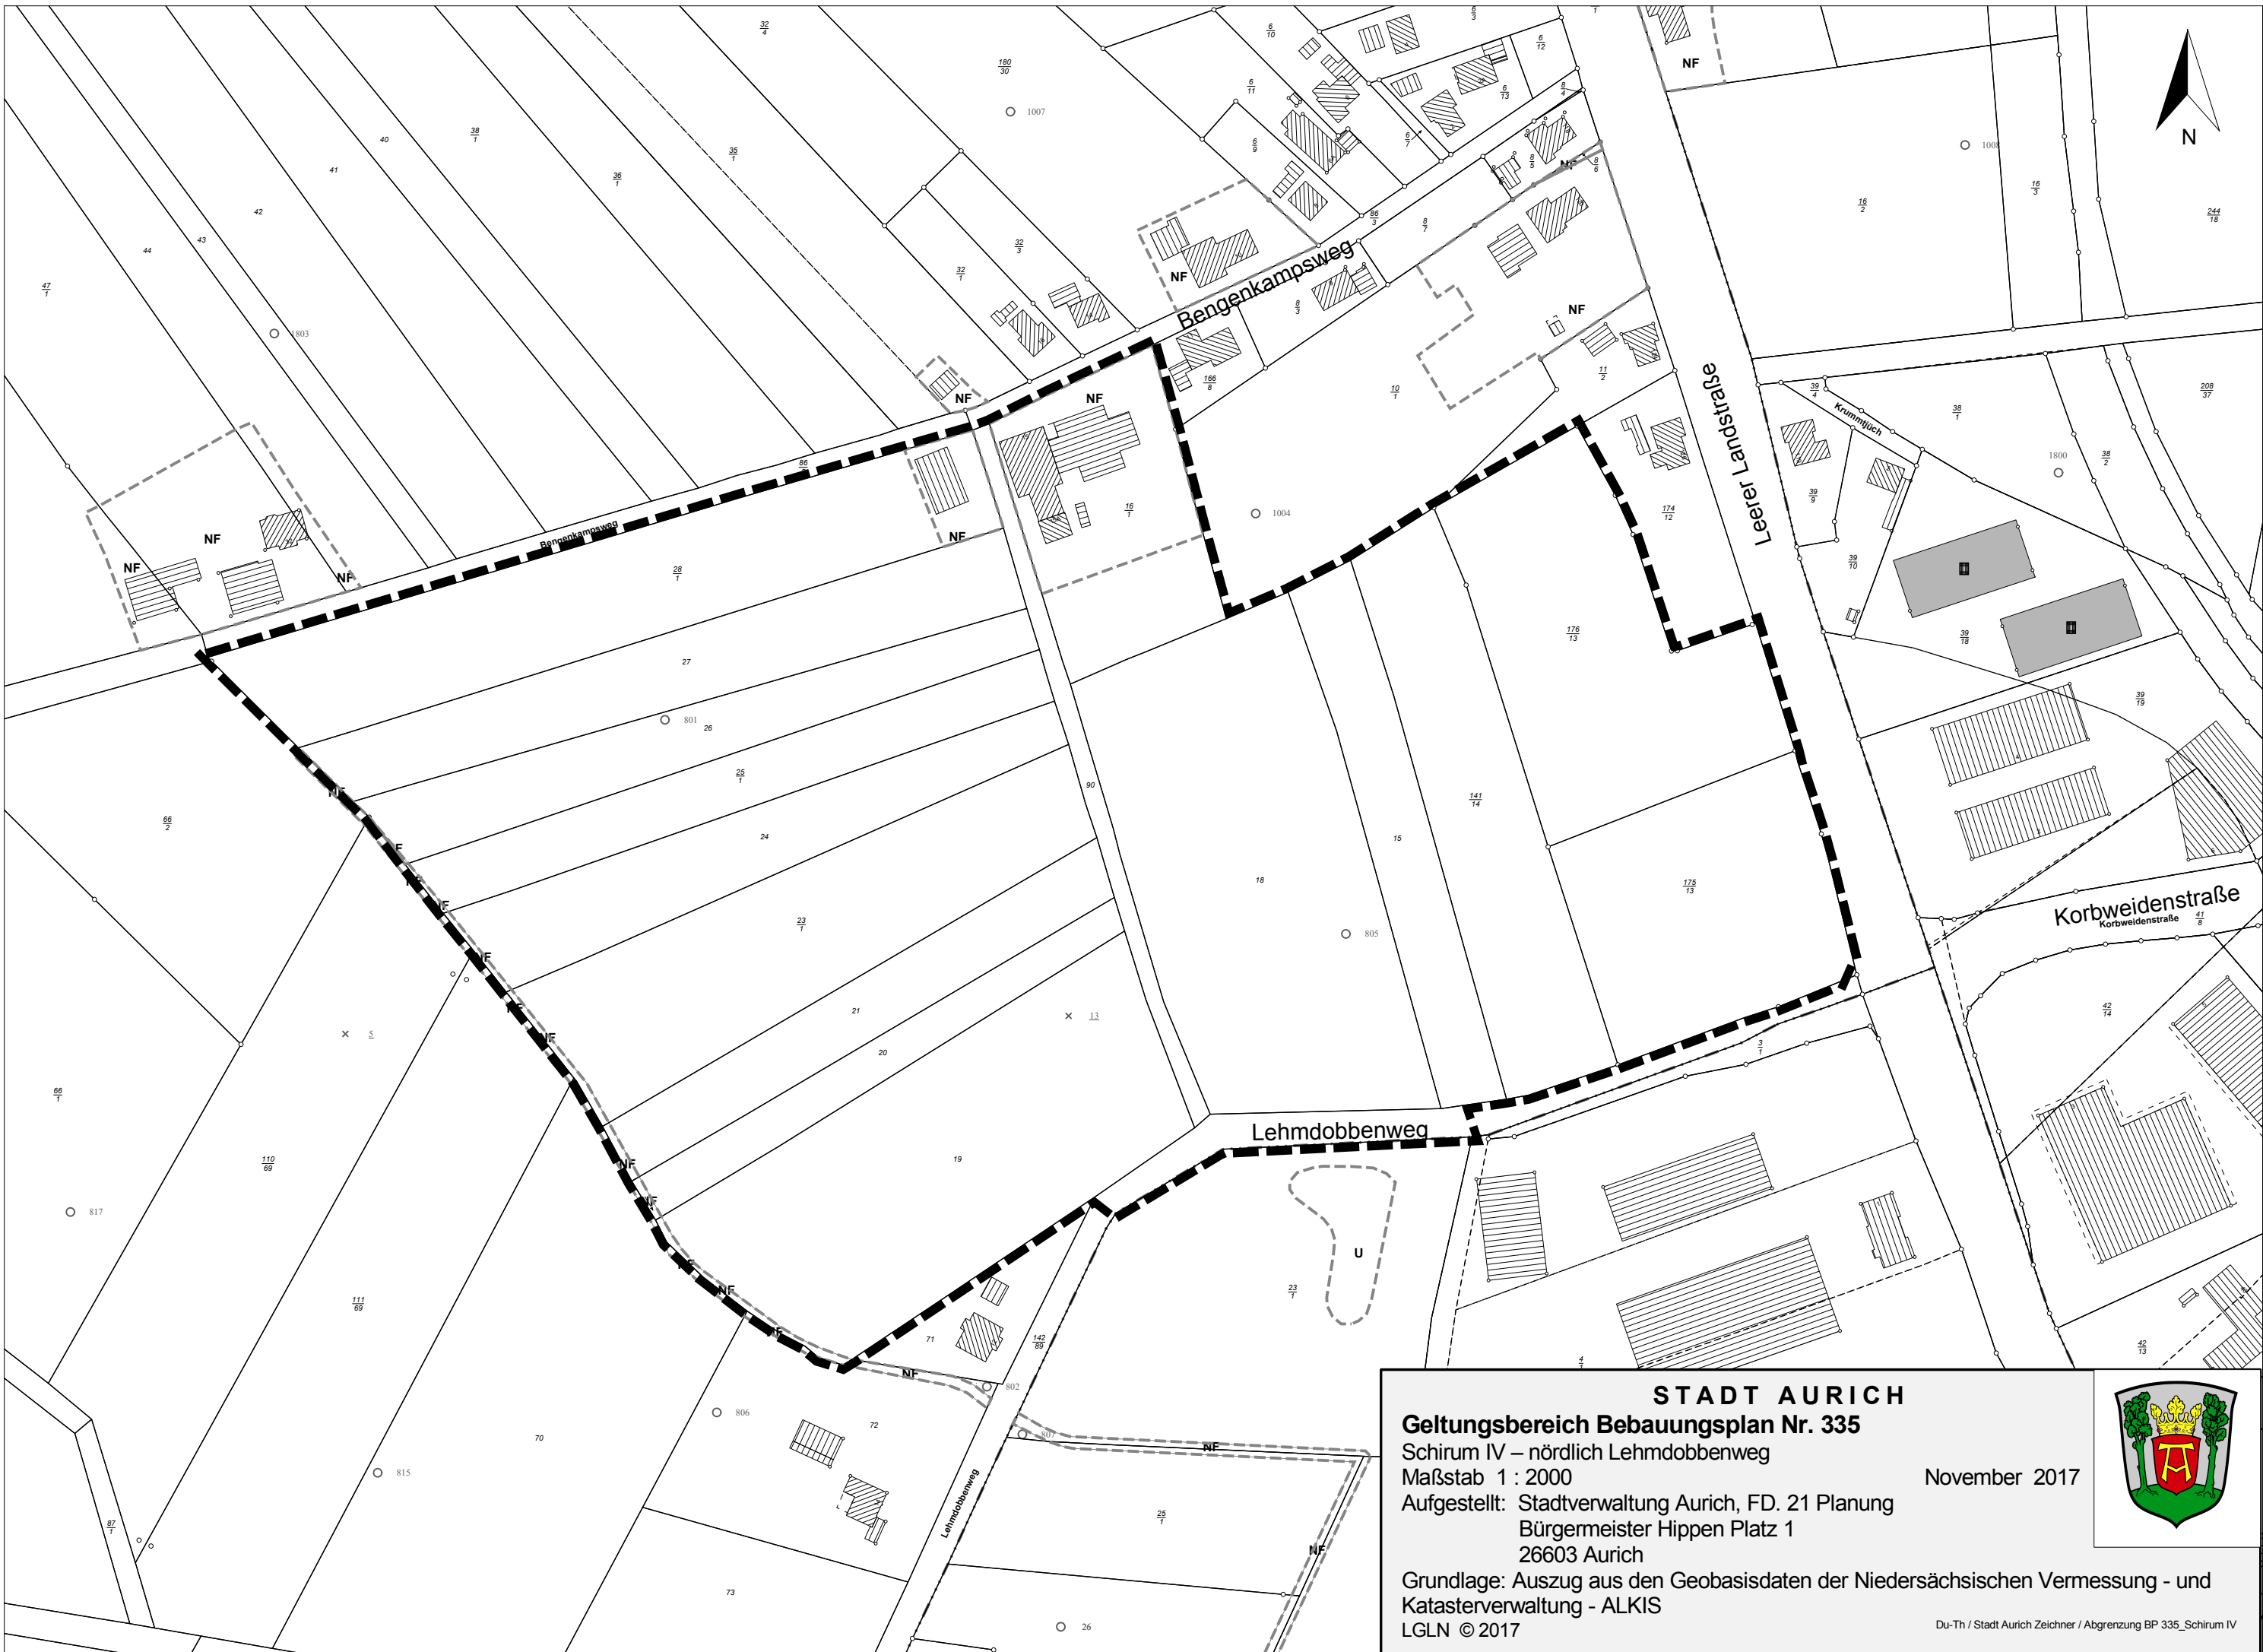

Druckschablone: Du - legend/Planungsamt/Druckschablone BP 335_SchirumIV

STADT AURICH
Geltungsbereich Bebauungsplan Nr. 335
Schirum IV – nördlich Lehmdobbenweg
Maßstab 1 : 2000
Aufgestellt: Stadtverwaltung Aurich, FD. 21 Planung
Bürgermeister Hippen Platz 1
26603 Aurich
Grundlage: Auszug aus den Geobasisdaten der Niedersächsischen Vermessung - und
Katasterverwaltung - ALKIS
LGLN © 2017

November 2017

Du-Th / Stadt Aurich Zeichner / Abgrenzung BP 335_Schirum IV